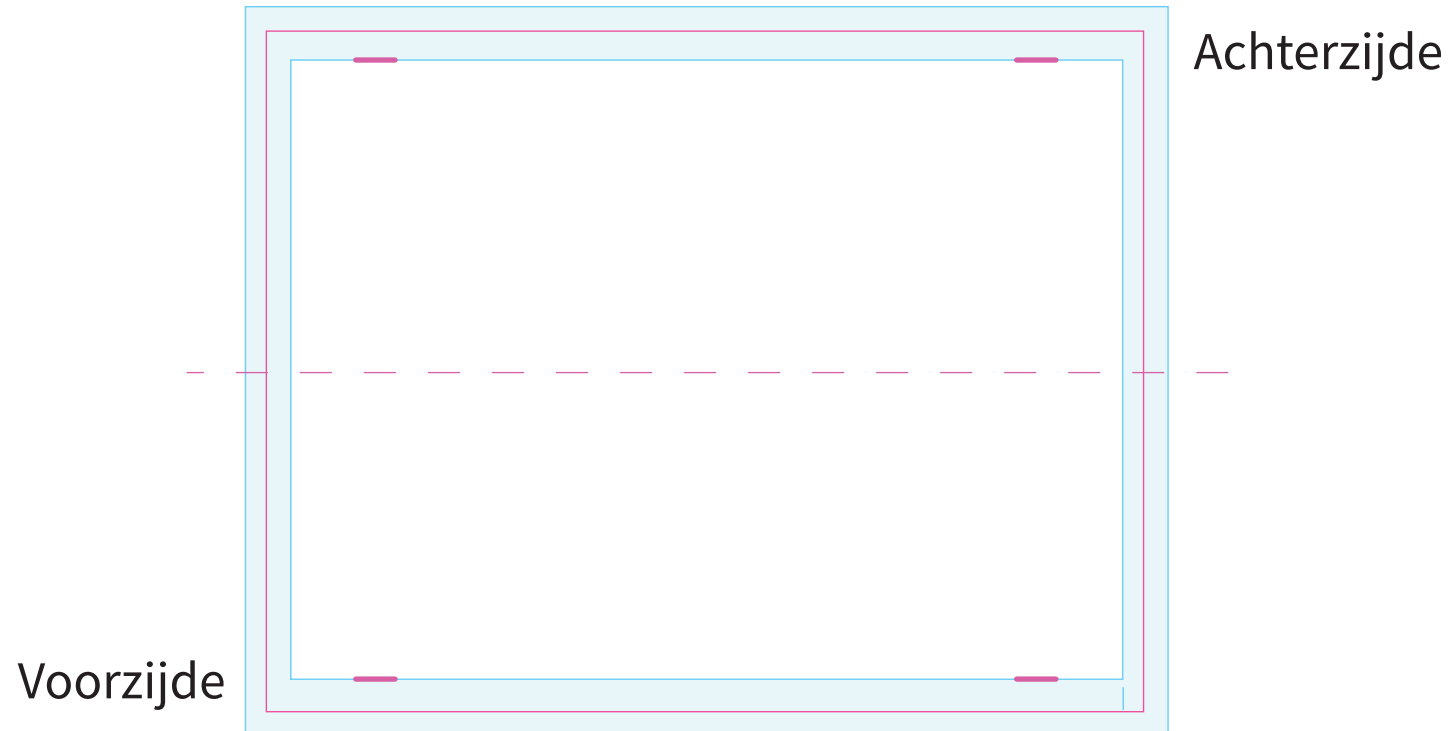

# Product: Topkaartje

(uitgesneden formaat: 116 mm x 90 mm)

(Vlak: 116 mm x 45 mm)

## Opmaak

-  **Vrije opmaak** - Deze ruimte is vrij voor persoonlijke opmaak
-  **Vrije opmaak** - Deze ruimte is vrij voor persoonlijke opmaak
-  **Marge** - In deze ruimte moet de achtergrond doorlopen maar geen tekst of belangrijke elementen die niet afgesneden mogen worden
-  **Snijlijn** - Vanaf deze markering wordt het label afgesneden
-  **Nietje** - Op deze markering wordt een nietje geplaatst