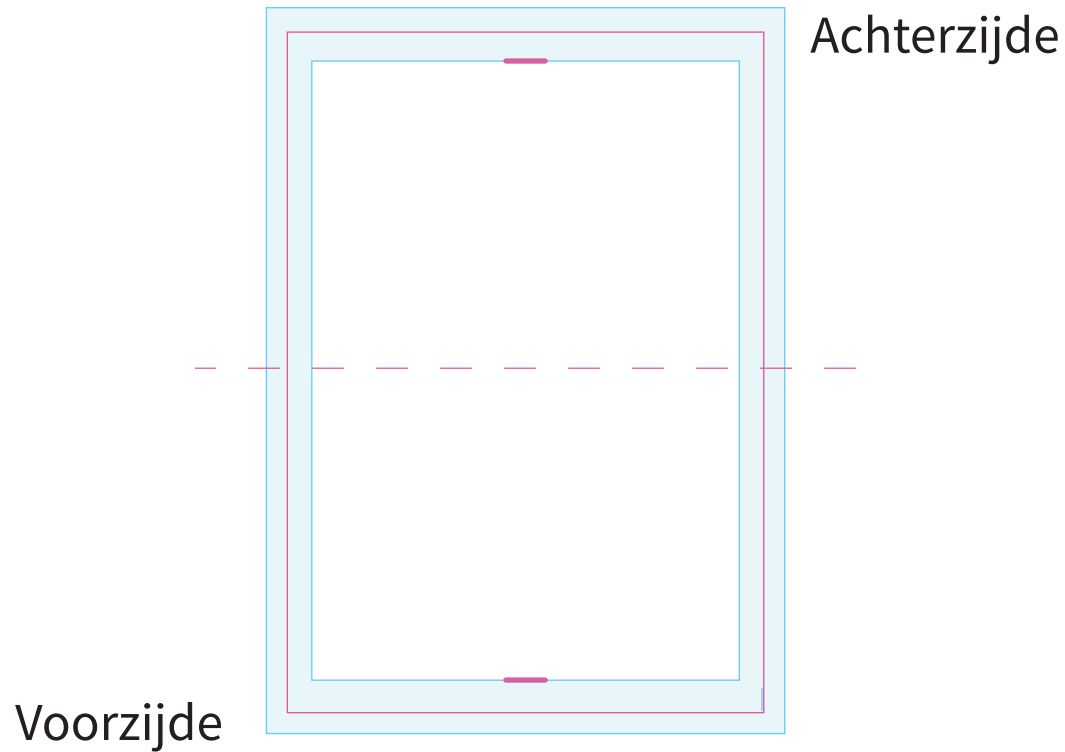

Product: Topkaartje

(uitgesneden formaat: 63 mm x 90 mm)

Opmaak

-  **Vrije opmaak** - Deze ruimte is vrij voor persoonlijke opmaak
-  **Vrije opmaak** - Deze ruimte is vrij voor persoonlijke opmaak
-  **Marge** - In deze ruimte moet de achtergrond doorlopen maar geen tekst of belangrijke elementen die niet afgesneden mogen worden
-  **Snijlijn** - Vanaf deze markering wordt het label afgesneden
-  **Nietje** - Op deze markering wordt een nietje geplaatst