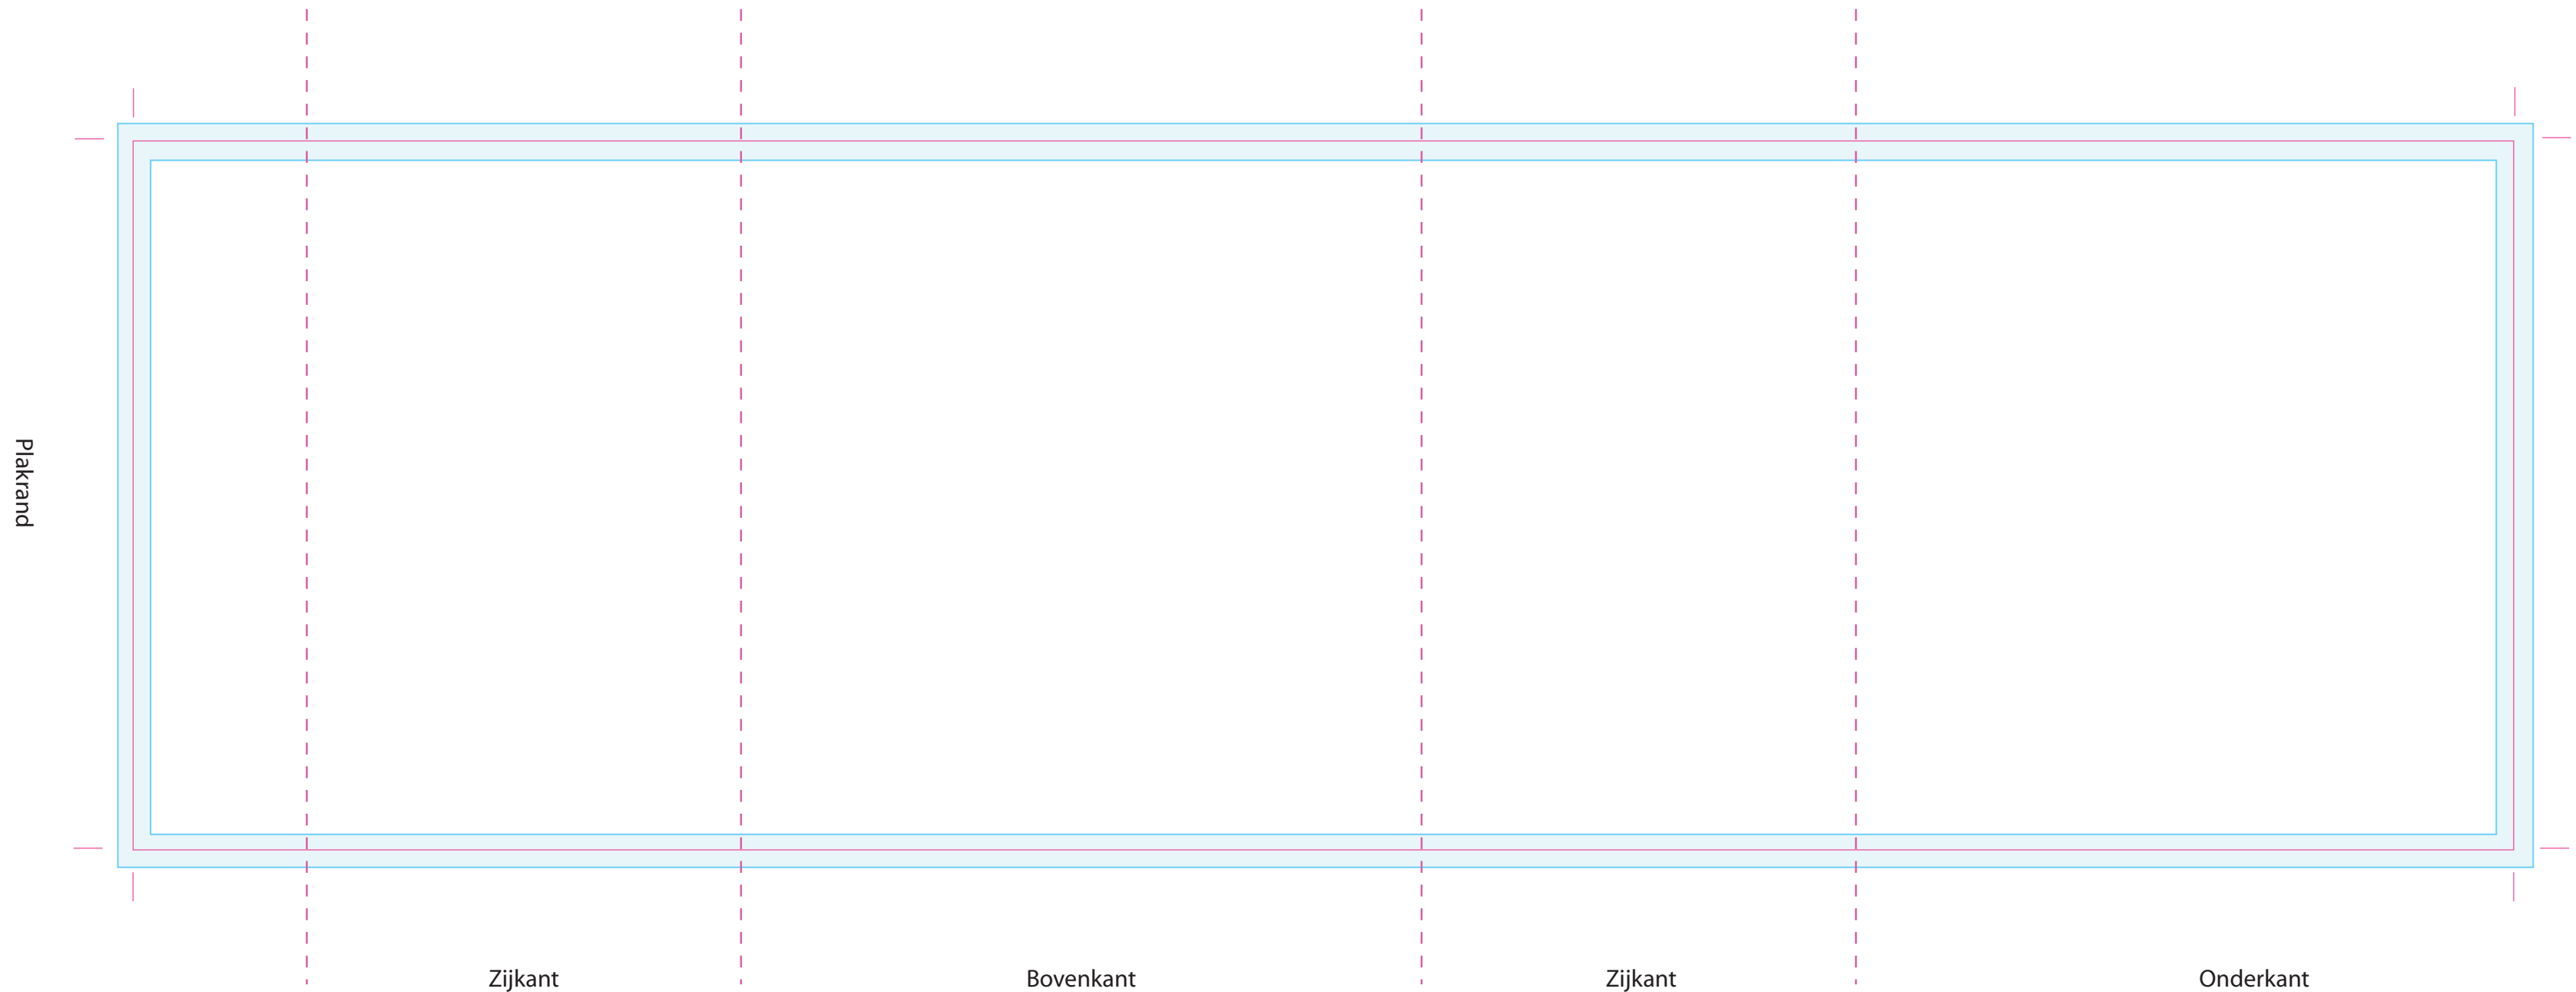

Uitgesneden formaat: 410 mm x 122mm

Let op: Opmaak

-  Vrije opmaak - Deze ruimte is vrij van opmaak.
-  Marge - In deze ruimte moet de achtergrond doorlopen, maar geen tekst of belangrijke elementen die niet afgesneden mogen worden.
-  Snijlijn - Vanaf deze markering wordt het label afgesneden.
-  Vouwlijn - Dit zijn de zijanten van de kweekreep

Let op: Aanlevering

- Bestandstype: PDF, Ai, PSD, Jpeg
- Voor PSD en Jpeg bestanden: Minimale resolutie is 300 DPI.
- Voor PDF en Ai: Afbeeldingen insluiten en tekst in lettercontouren.
- Voor vragen: E ntp@fortunefactory.nl
T 078 699 08 41