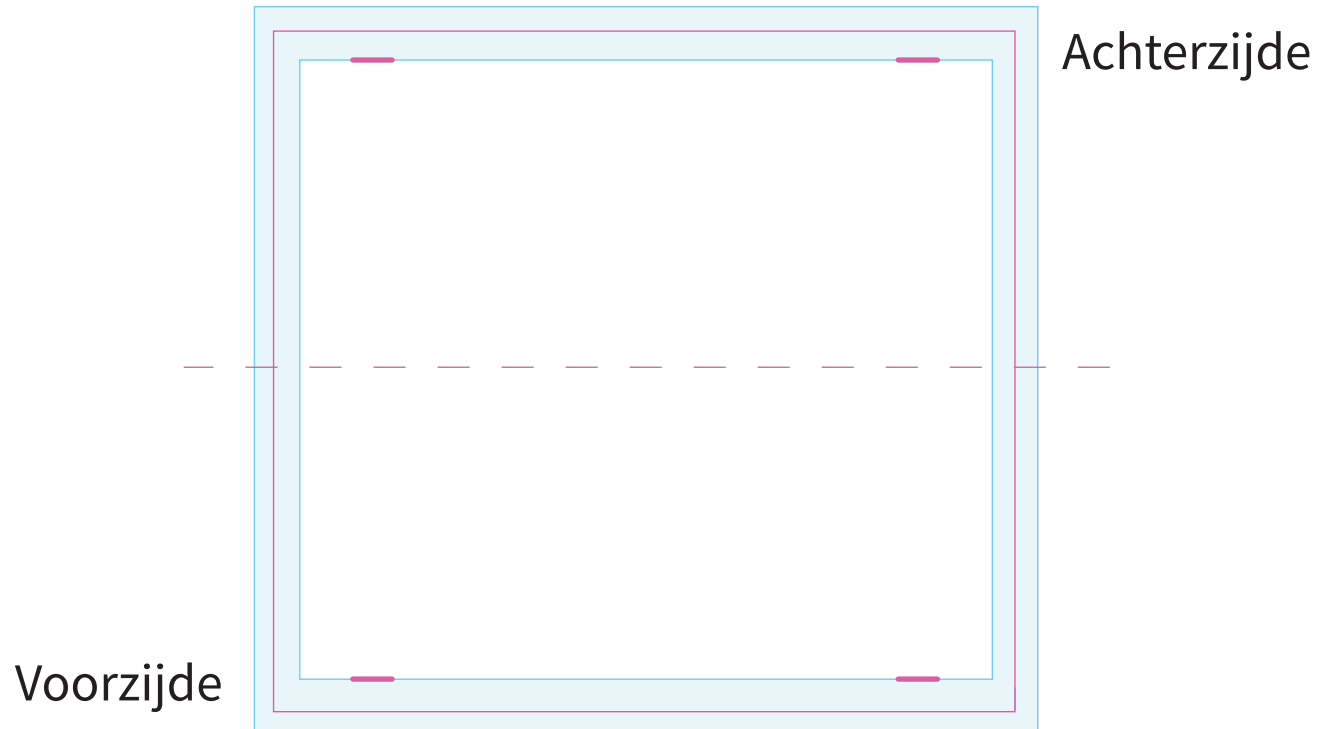

Product: Topkaartje

(Uitgesneden formaat: 98 mm x 90 mm)

(Vlak: 98 mm x 45 mm)

Opmaak

-  **Vrije opmaak** - Deze ruimte is vrij voor persoonlijke opmaak
-  **Vrije opmaak** - Deze ruimte is vrij voor persoonlijke opmaak
-  **Marge** - In deze ruimte moet de achtergrond doorlopen maar geen tekst of belangrijke elementen die niet afgesneden mogen worden
-  **Snijlijn** - Vanaf deze markering wordt het label afgesneden
-  **Nietje** - Op deze markering wordt een nietje geplaatst