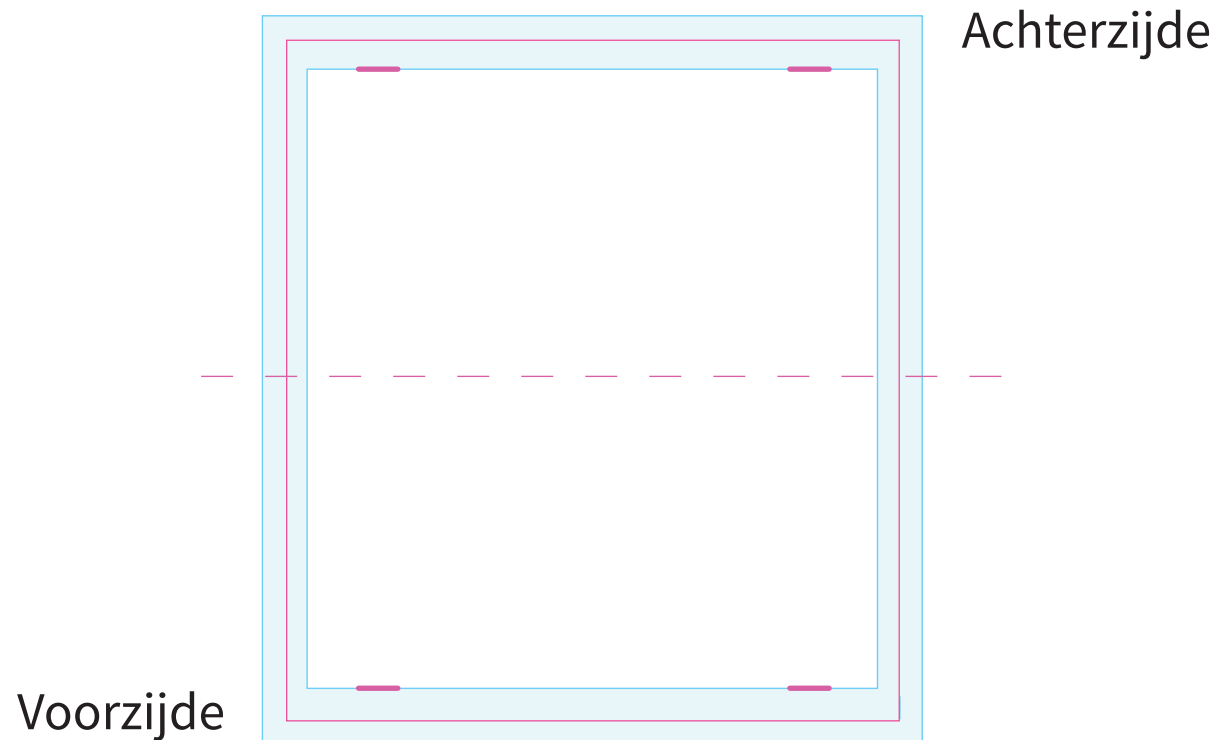

Product: Topkaartje

(Uitgesneden formaat: 81 mm x 90 mm)

Opmaak

-  **Vrije opmaak** - Deze ruimte is vrij voor persoonlijke opmaak
-  **Vrije opmaak** - Deze ruimte is vrij voor persoonlijke opmaak
-  **Marge** - In deze ruimte moet de achtergrond doorlopen maar geen tekst of belangrijke elementen die niet afgesneden mogen worden
-  **Snijlijn** - Vanaf deze markering wordt het label afgesneden
-  **Nietje** - Op deze markering wordt een nietje geplaatst