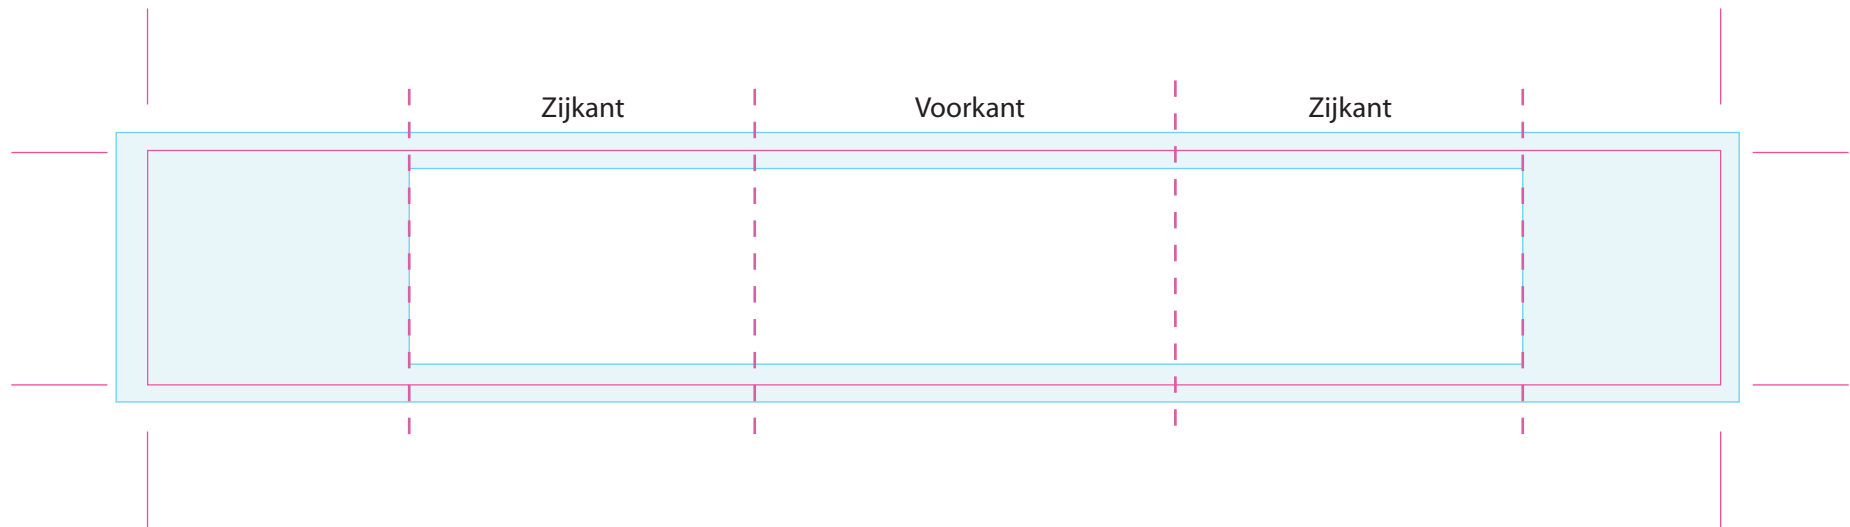

Uitgesneden formaat: 208 mm x 31 mm

Let op: Opmaak

-  **Vrije opmaak** - Deze ruimte is vrij van opmaak.
-  **Marge** - In deze ruimte **moet** de achtergrond doorlopen, maar geen tekst of belangrijke elementen die niet afgesneden mogen worden.
-  **Snijlijn** - Vanaf deze markering wordt het label afgesneden.
-  **Plakrand** - Vanaf deze markering wordt het label overlapt.

Let op: Aanlevering

- Bestandstype: PDF, Ai, PSD, Jpeg
- Voor PSD en Jpeg bestanden: **Minimale resolutie** is 300 DPI.
- Voor PDF en Ai: **Afbeeldingen insluiten** en **tekst in lettercontouren**.
- Voor vragen: **E** ntp@fortunefactory.nl
T 078 699 08 41