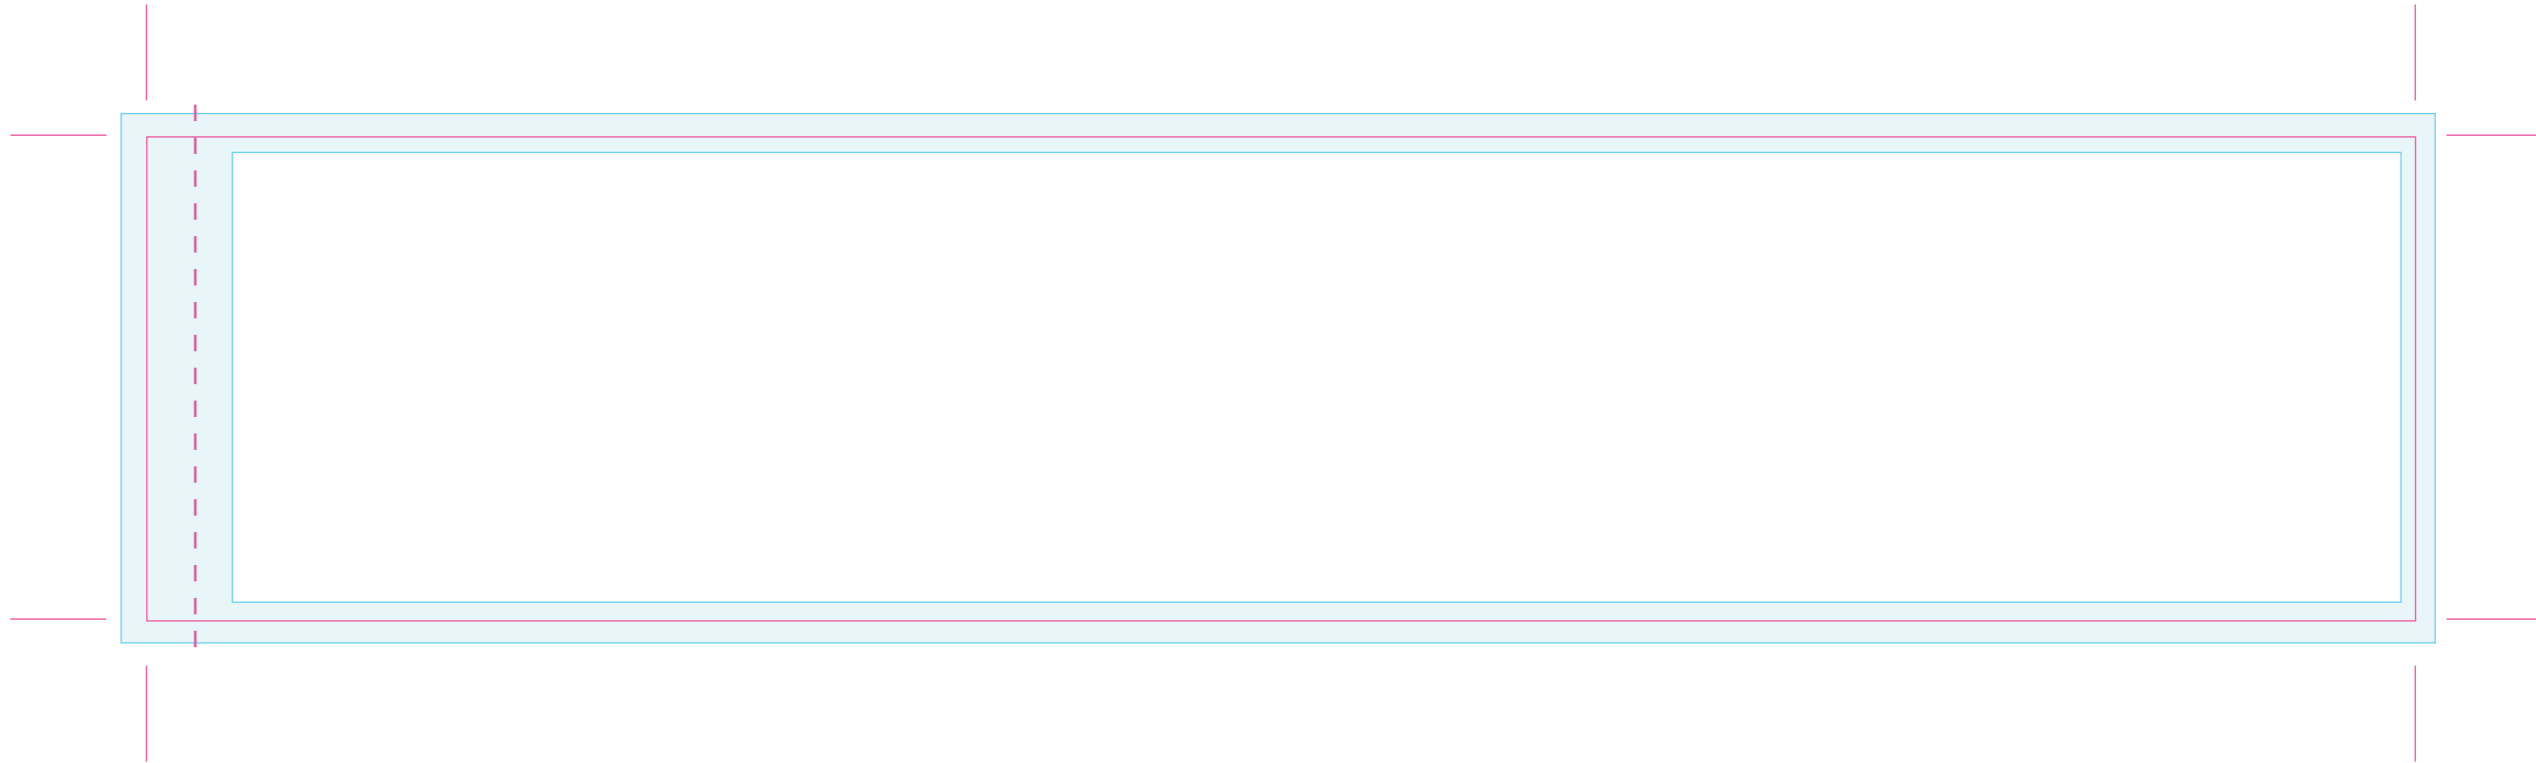

# Uitgesneden formaat: 300 mm x 64 mm

## Let op: Opmaak

-  **Vrije opmaak** - Deze ruimte is vrij van opmaak.
-  **Marge** - In deze ruimte **moet** de achtergrond doorlopen, maar geen tekst of belangrijke elementen die niet afgesneden mogen worden.
-  **Snijlijn** - Vanaf deze markering wordt het label afgesneden.
-  **Plakrand** - Vanaf deze markering wordt het label overlapt.