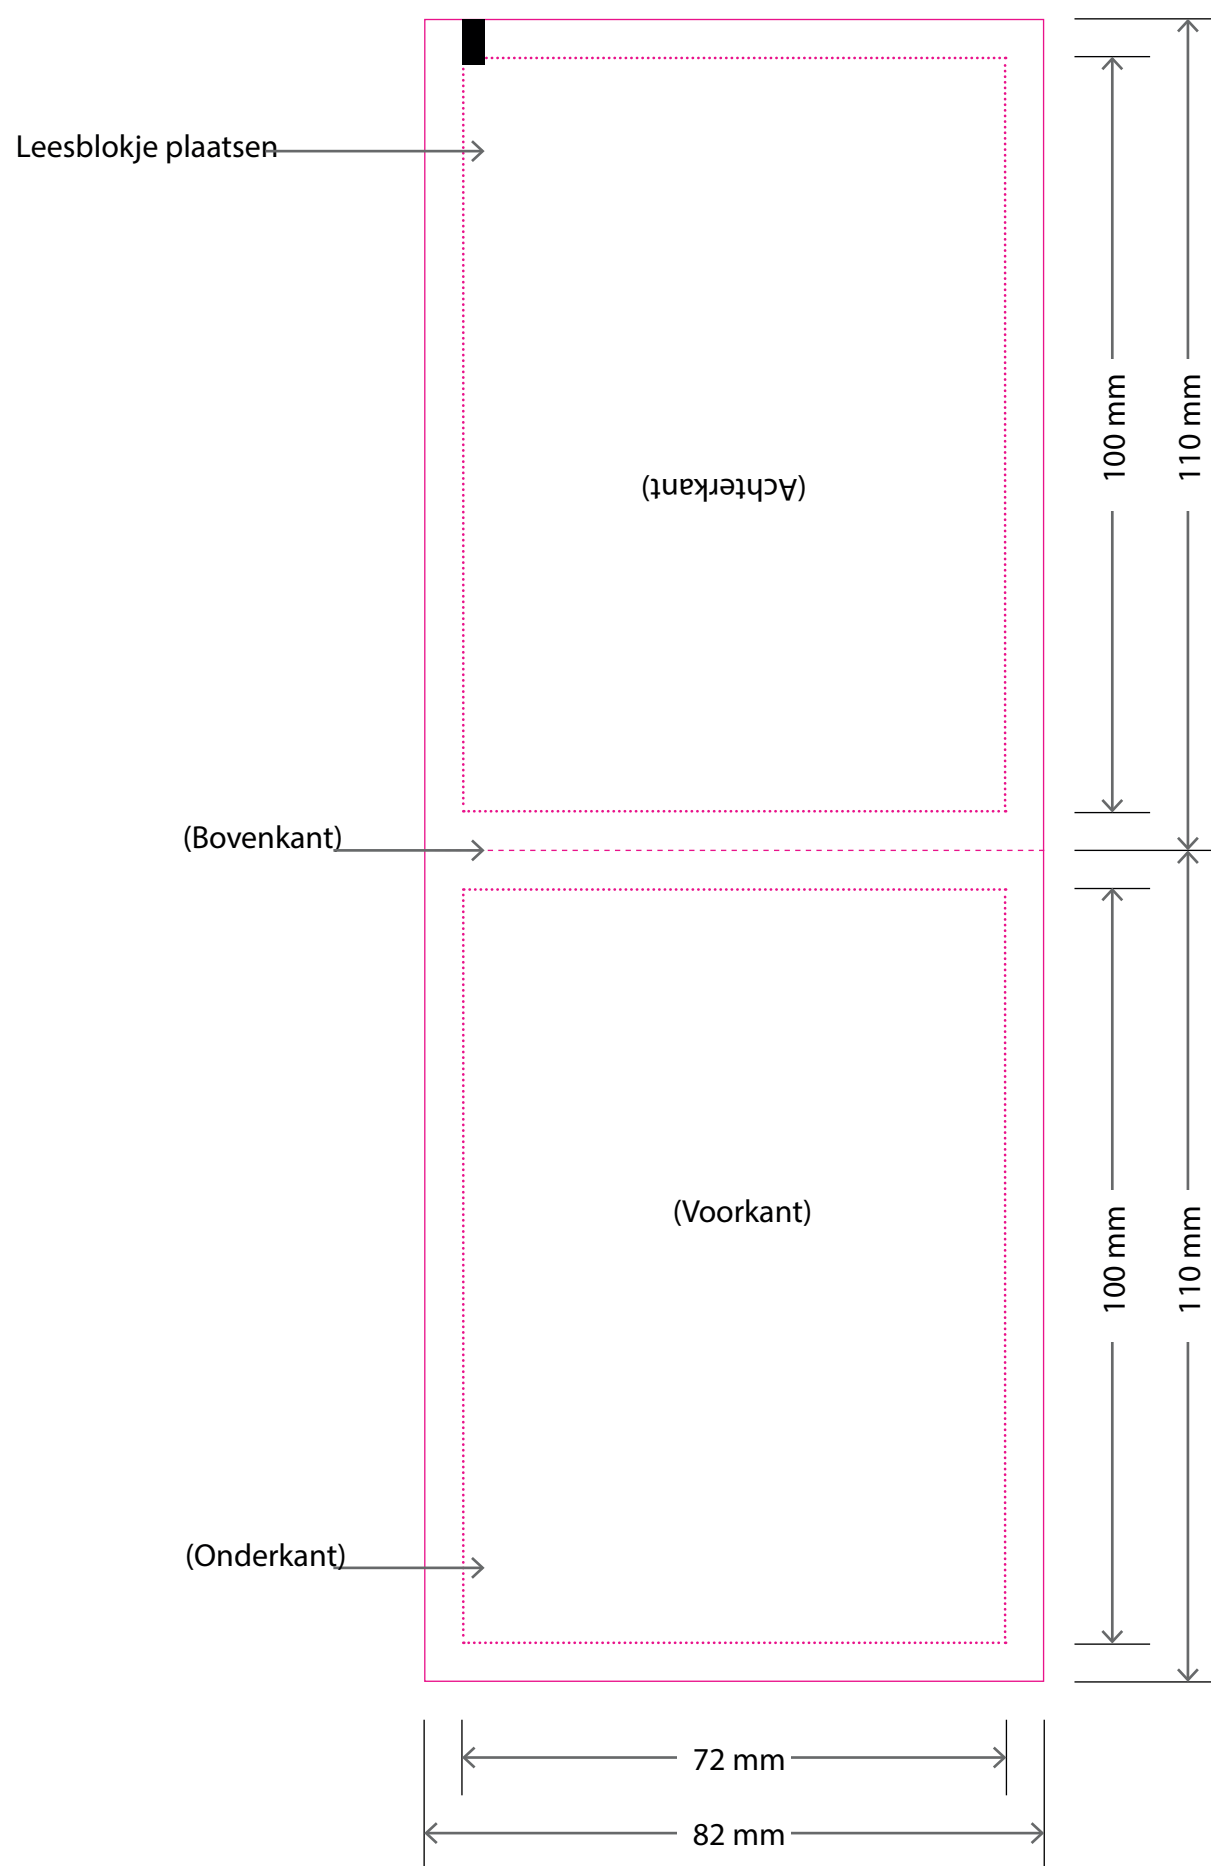

Uitgesneden formaat: 82 mm x 110 mm

Let op: Opmaak

-  **Vrije opmaak** - Deze ruimte is vrij van opmaak.
-  **Marge** - In deze ruimte **moet** de achtergrond doorlopen, maar geen tekst of belangrijke elementen die niet afgesneden mogen worden.
-  **Snijlijn** - Vanaf deze markering wordt het label afgesneden.

Let op: Aanlevering

- Bestandstype: PDF, Ai, PSD, Jpeg
- Voor PSD en Jpeg bestanden: **Minimale resolutie** is 300 DPI.
- Voor PDF en Ai: **Afbeeldingen insluiten** en **tekst in lettercontouren**.
- Voor vragen: **E** ntp@fortunefactory.nl
T 078 699 08 41