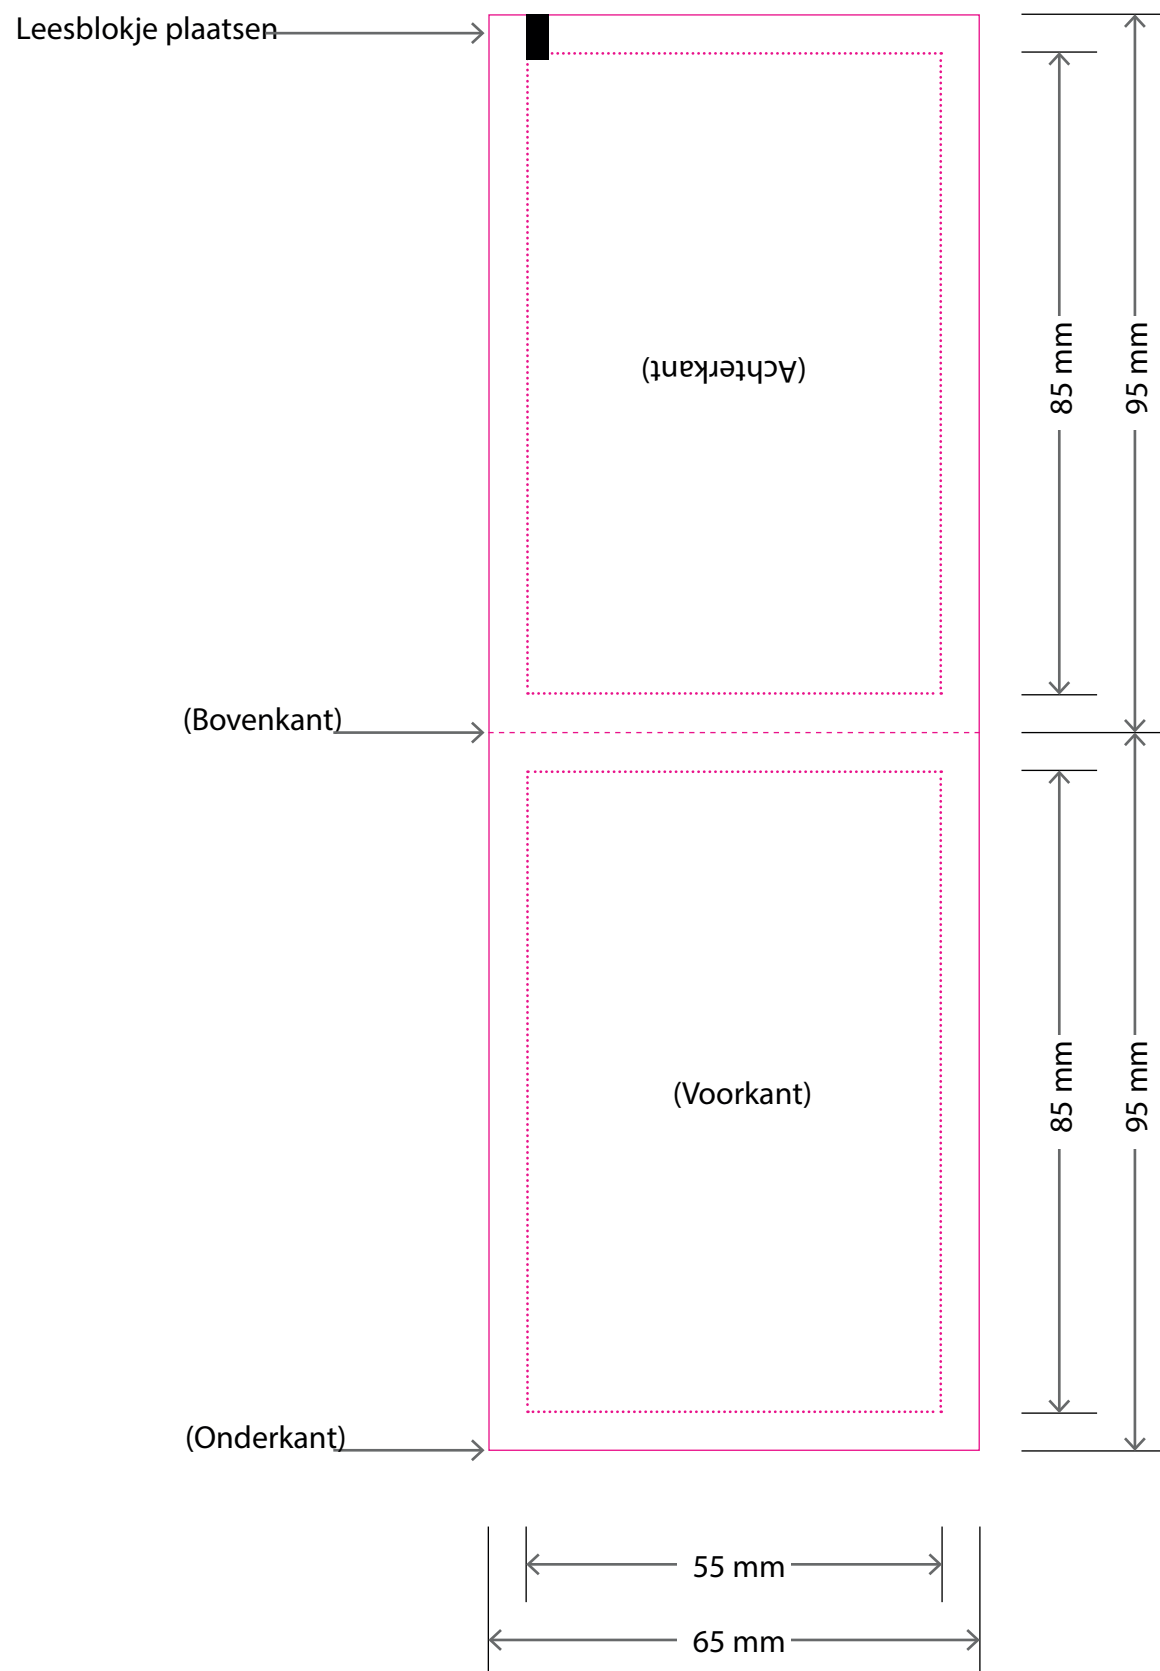

# Uitgesneden formaat: 65 mm x 95 mm

## Let op: Opmaak

-  **Vrije opmaak** - Deze ruimte is vrij van opmaak.
-  **Marge** - In deze ruimte **moet** de achtergrond doorlopen, maar geen tekst of belangrijke elementen die niet afgesneden mogen worden.
-  **Snijlijn** - Vanaf deze markering wordt het label afgesneden.

## Let op: Aanlevering

- Bestandstype: PDF, Ai, PSD, Jpeg
- Voor PSD en Jpeg bestanden: **Minimale resolutie** is 300 DPI.
- Voor PDF en Ai: **Afbeeldingen insluiten** en **tekst in lettercontouren**.
- Voor vragen: **E** [ntp@fortunefactory.nl](mailto:ntp@fortunefactory.nl)  
**T** 078 699 08 41