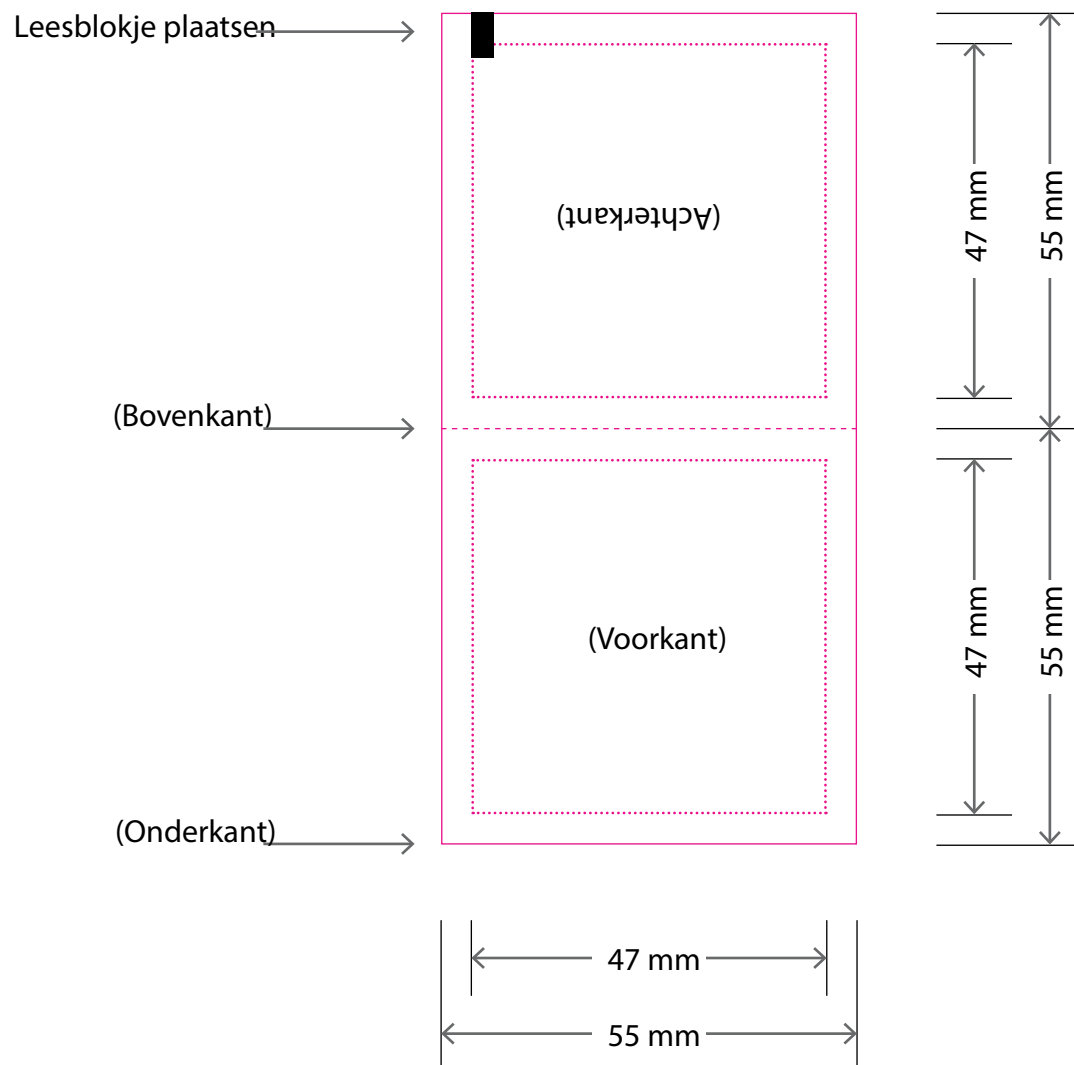

Uitgesneden formaat: 55 mm x 55 mm

Let op: Opmaak

-  **Vrije opmaak** - Deze ruimte is vrij van opmaak.
-  **Marge** - In deze ruimte **moet** de achtergrond doorlopen, maar geen tekst of belangrijke elementen die niet afgesneden mogen worden.
-  **Snijlijn** - Vanaf deze markering wordt het label afgesneden.

Let op: Aanlevering

- Bestandstype: PDF, Ai, PSD, Jpeg
- Voor PSD en Jpeg bestanden: **Minimale resolutie** is 300 DPI.
- Voor PDF en Ai: **Afbeeldingen insluiten** en **tekst in lettercontouren**.
- Voor vragen: **E** ntp@fortunefactory.nl
T 078 699 08 41