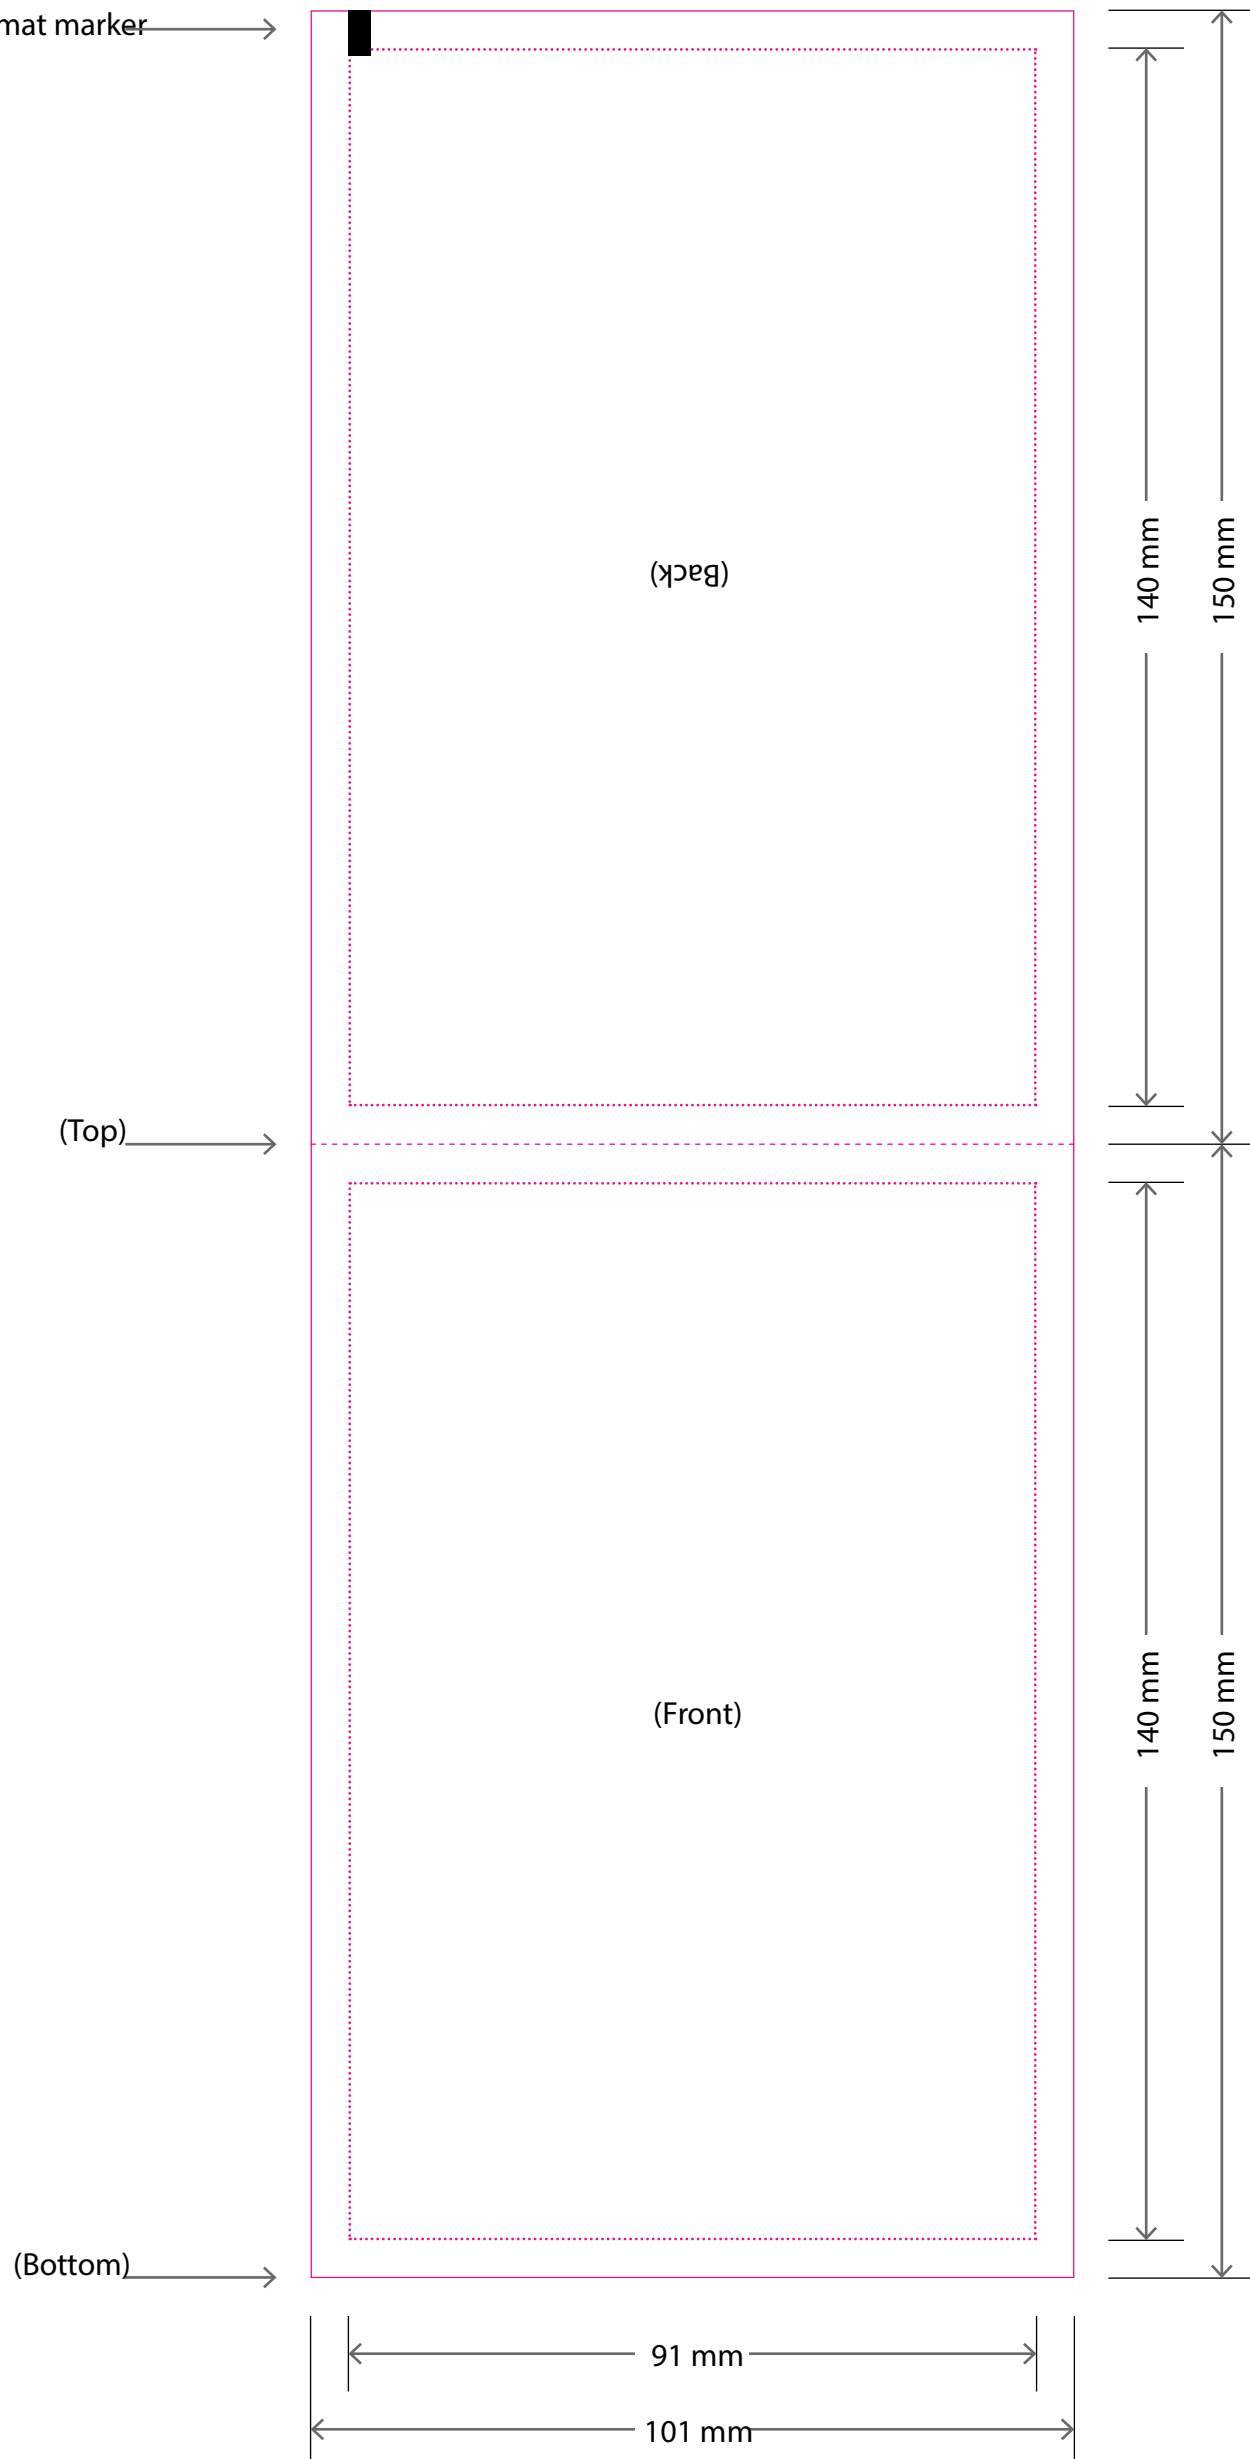

# Uitgesneden formaat: 101 mm x 150 mm

Insert format marker →

## Let op: Opmaak

-  **Vrije opmaak** - Deze ruimte is vrij van opmaak.
-  **Marge** - In deze ruimte **moet** de achtergrond doorlopen, maar geen tekst of belangrijke elementen die niet afgesneden mogen worden.
-  **Snijlijn** - Vanaf deze markering wordt het label afgesneden.

## Let op: Aanlevering

- Bestandstype: PDF, Ai, PSD, Jpeg
- Voor PSD en Jpeg bestanden: **Minimale resolutie** is 300 DPI.
- Voor PDF en Ai: **Afbeeldingen insluiten** en **tekst in lettercontouren**.
- Voor vragen: **E** [ntp@fortunefactory.nl](mailto:ntp@fortunefactory.nl)  
**T** 078 699 08 41