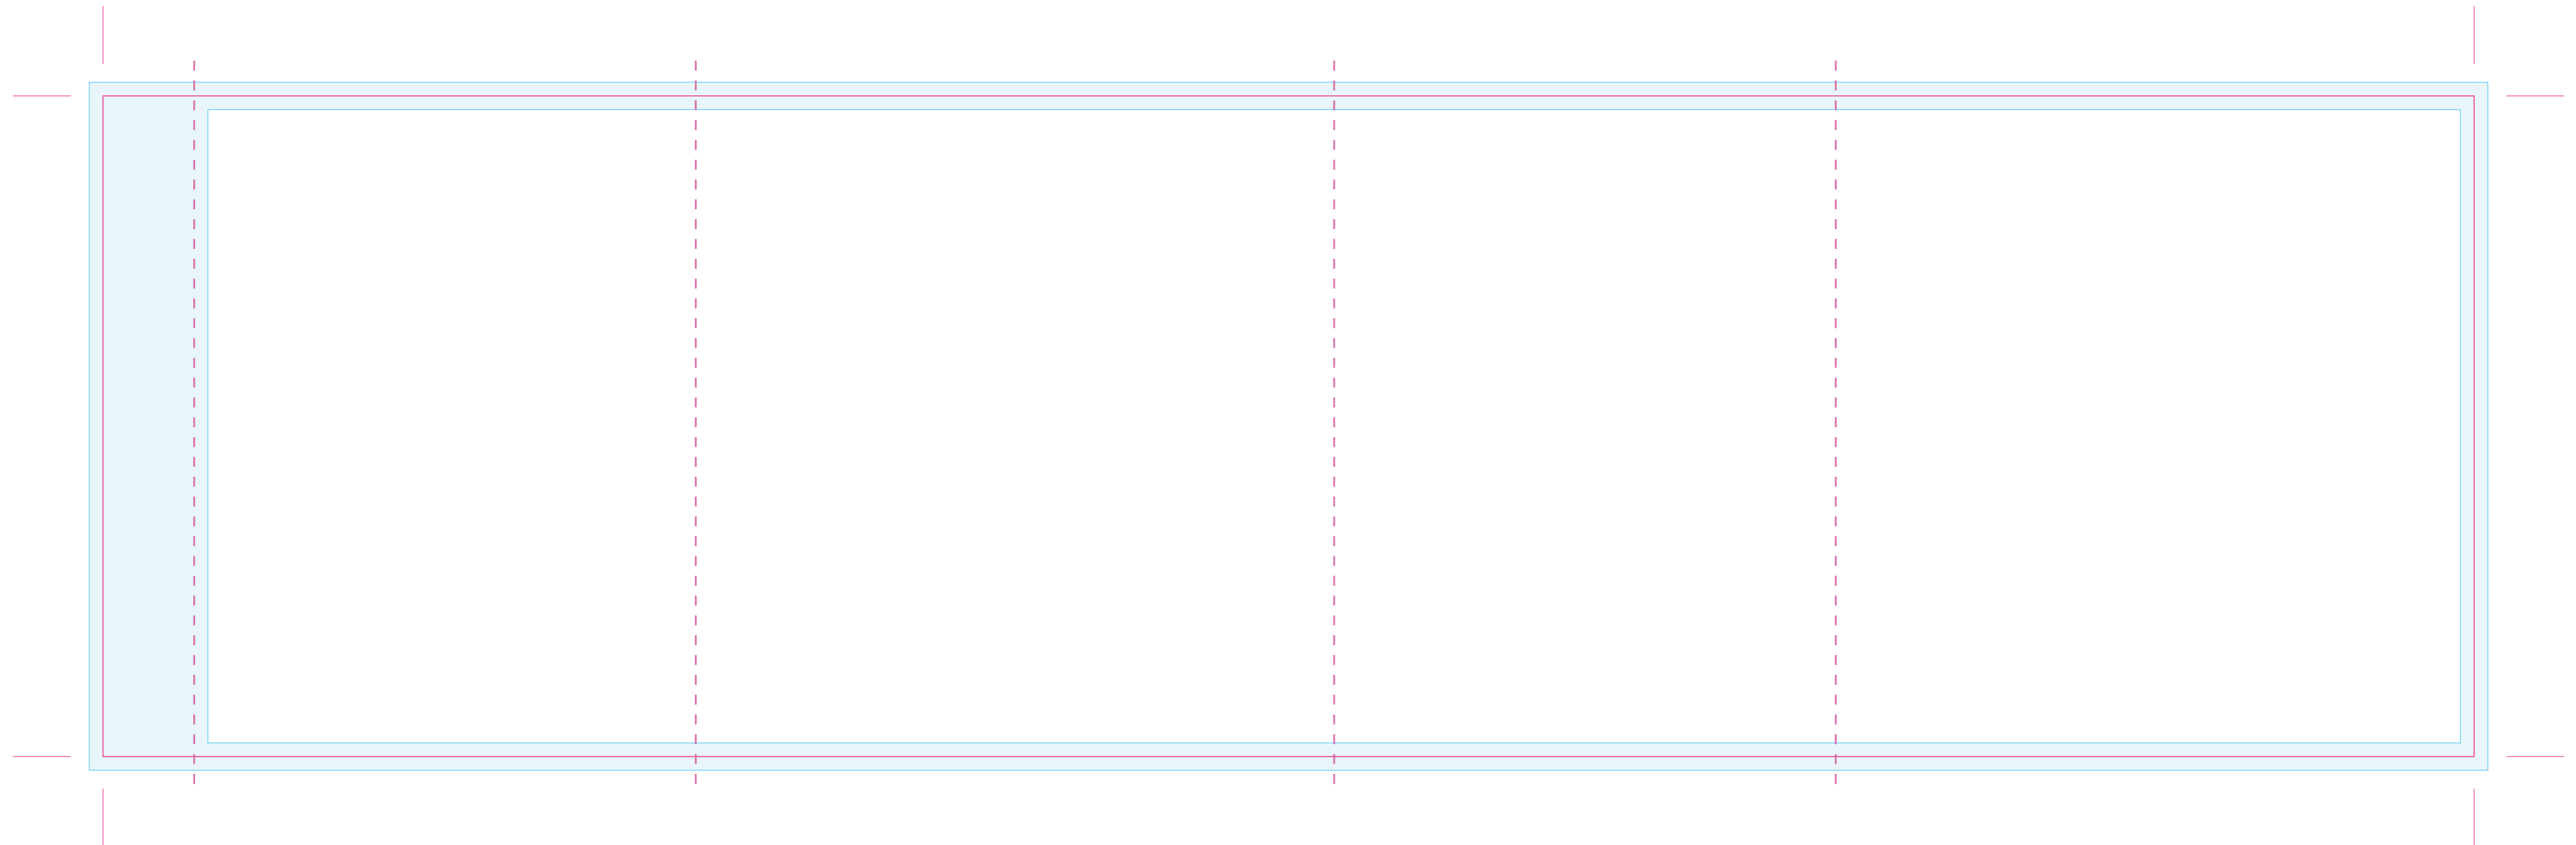

Uitgesneden formaat: 520 mm x 145 mm

Let op: Opmaak

-  **Vrije opmaak** - Deze ruimte is vrij van opmaak.
-  **Marge** - In deze ruimte moet de achtergrond doorlopen, maar geen tekst of belangrijke elementen die niet afgesneden mogen worden.
-  **Snijlijn** - Vanaf deze markering wordt het label afgesneden.
-  **Plakrand** - Vanaf deze markering wordt het label overlapt.

Let op: Aanlevering

- Bestandstype: PDF, Ai, PSD, Jpeg
- Voor PSD en Jpeg bestanden: Minimale resolutie is 300 DPI.
- Voor PDF en Ai: Afbeeldingen insluiten en tekst in lettercontouren.
- Voor vragen: E ntp@fortunefactory.nl
T 078 699 08 41