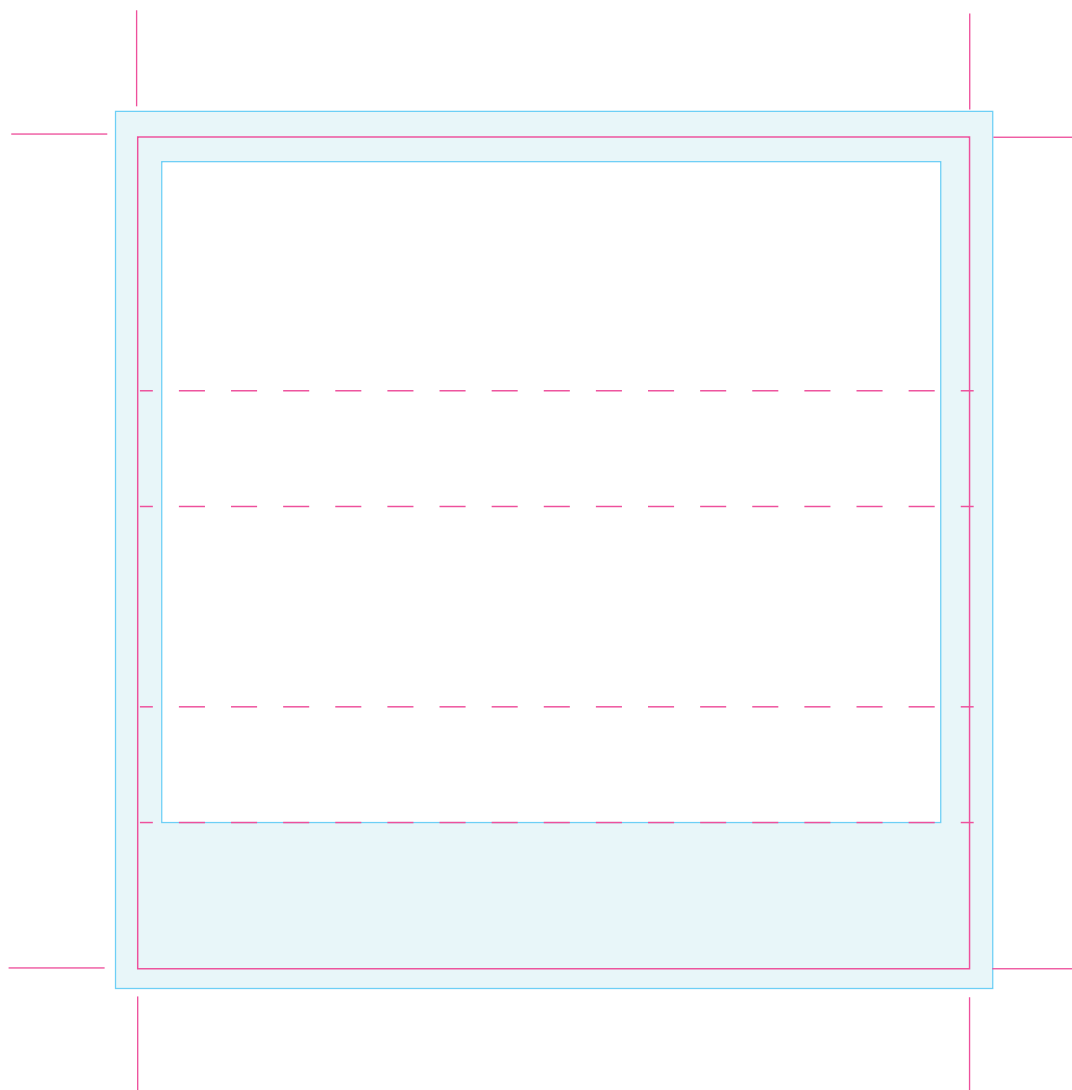

Uitgesneden formaat: 110mm x 110 mm

Let op: Opmaak

-  **Vrije opmaak** - Deze ruimte is vrij van opmaak.
-  **Marge** - In deze ruimte **moet** de achtergrond doorlopen, maar geen tekst of belangrijke elementen die niet afgesneden mogen worden.
-  **Snijlijn** - Vanaf deze markering wordt het label afgesneden.

Let op: Aanlevering

- Bestandstype: PDF, Ai, PSD, Jpeg
- Voor PSD en Jpeg bestanden: **Minimale resolutie** is 300 DPI.
- Voor PDF en Ai: **Afbeeldingen insluiten** en **tekst in lettercontouren**.
- Voor vragen: **E** ntp@fortunefactory.nl
T 078 699 08 41