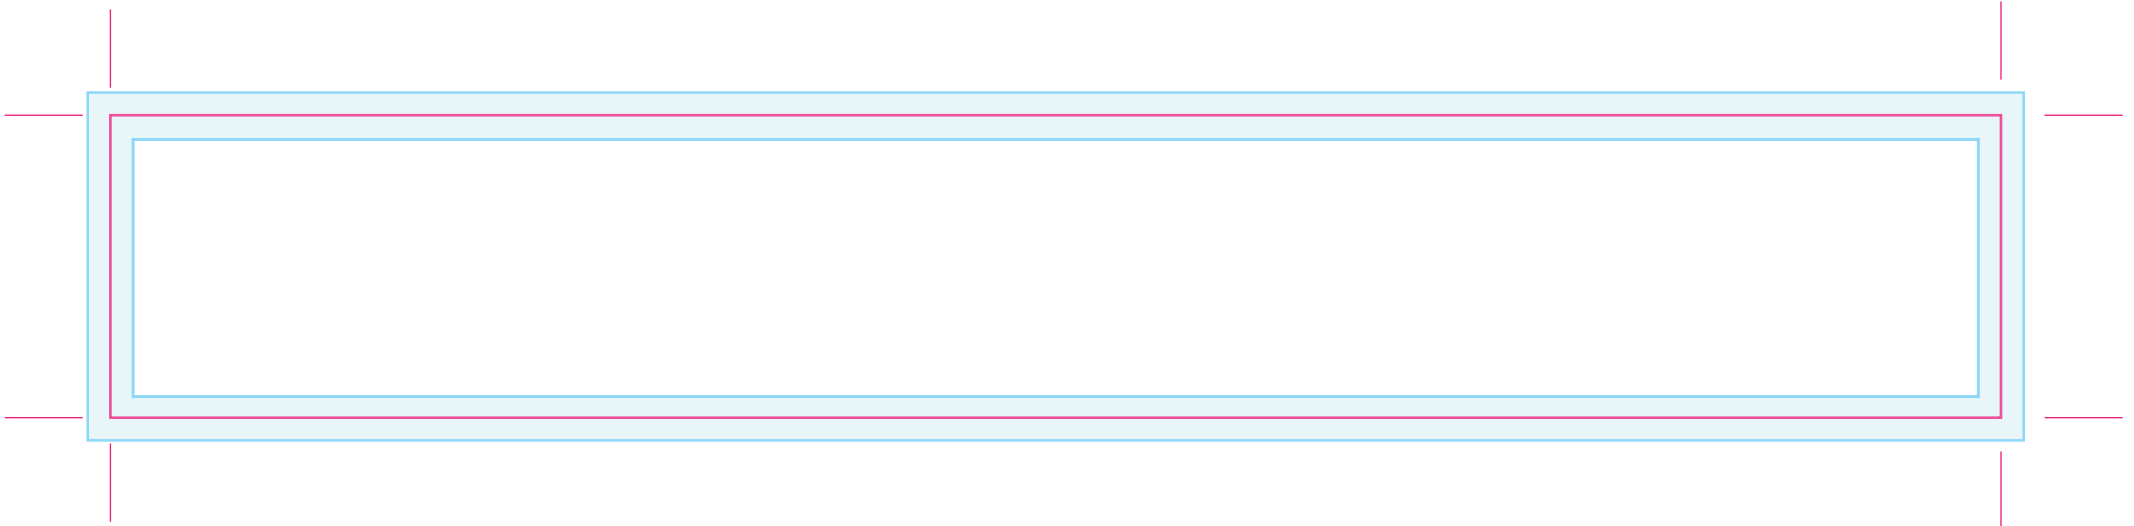

Uitgesneden formaat: 250 mm x 40mm

Let op: Opmaak

-  **Vrije opmaak** - Deze ruimte is vrij van opmaak.
-  **Marge** - In deze ruimte **moet** de achtergrond doorlopen, maar geen tekst of belangrijke elementen die niet afgesneden mogen worden.
-  **Snijlijn** - Vanaf deze markering wordt het label afgesneden.
-  **Plakrand** - Vanaf deze markering wordt het label overlapt.

Let op: Aanlevering

- Bestandstype: PDF, Ai, PSD, Jpeg
- Voor PSD en Jpeg bestanden: **Minimale resolutie** is 300 DPI.
- Voor PDF en Ai: **Afbeeldingen insluiten** en **tekst in lettercontouren**.
- Voor vragen: **E** ntp@fortunefactory.nl
T 078 699 08 41