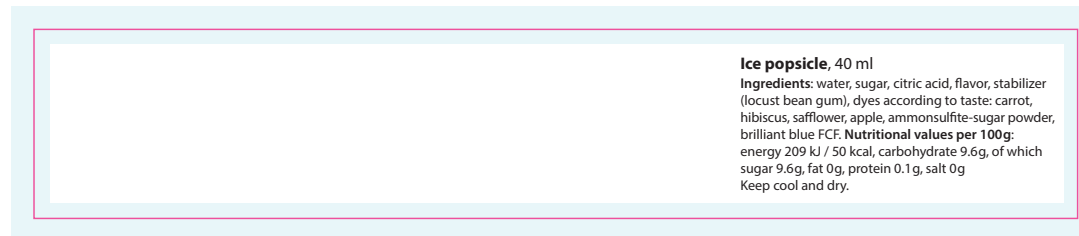

Uitgesneden formaat: 138 mm x 25 mm

Let op: Opmaak

-  **Vrije opmaak** - Deze ruimte is vrij van opmaak.
-  **Marge** - In deze ruimte **moet** de achtergrond doorlopen, maar geen tekst of belangrijke elementen die niet afgesneden mogen worden.
-  **Snijlijn** - Vanaf deze markering wordt het label afgesneden.

Let op: Aanlevering

- Bestandstype: PDF, Ai, PSD, Jpeg
- Voor PSD en Jpeg bestanden: **Minimale resolutie** is 300 DPI.
- Voor PDF en Ai: **Afbeeldingen insluiten** en **tekst in lettercontouren**.
- Voor vragen: **E** dtp@fortunefactory.nl
T 078 699 08 41