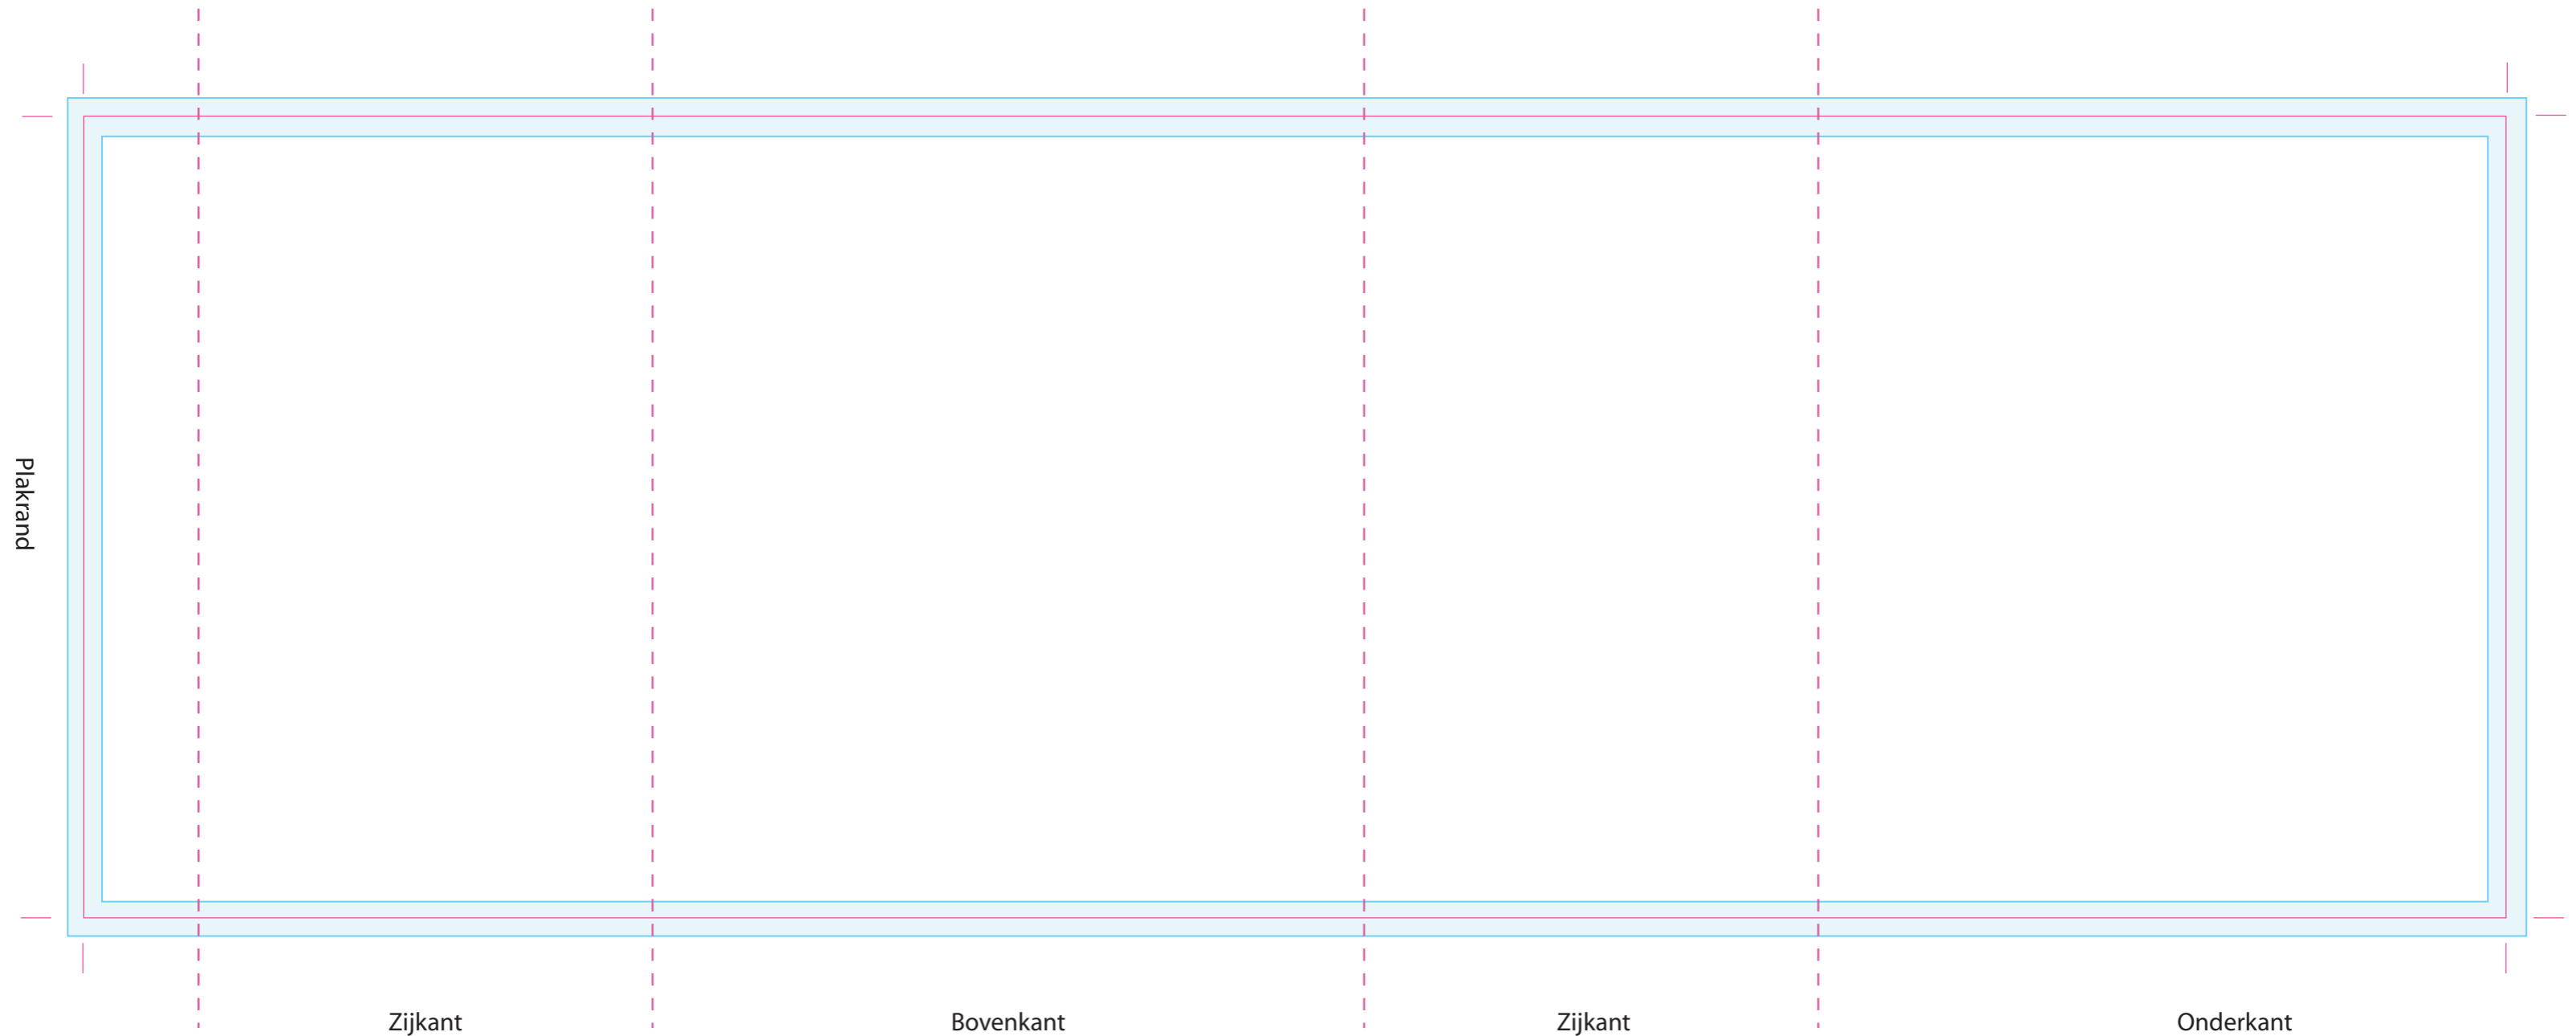

Uitgesneden formaat: 399 mm x 132 mm

Let op: Opmaak

-  Vrije opmaak - Deze ruimte is vrij van opmaak.
-  Marge - In deze ruimte moet de achtergrond doorlopen, maar geen tekst of belangrijke elementen die niet afgesneden mogen worden.
-  Snijlijn - Vanaf deze markering wordt het label afgesneden.
-  Vouwlijn - Dit zijn de zijkanten van de kweekreep

Let op: Aanlevering

- Bestandstype: PDF, Ai, PSD, Jpeg
- Voor PSD en Jpeg bestanden: Minimale resolutie is 300 DPI.
- Voor PDF en Ai: Afbeeldingen insluiten en tekst in lettercontouren.
- Voor vragen: E ntp@fortunefactory.nl
T 078 699 08 41