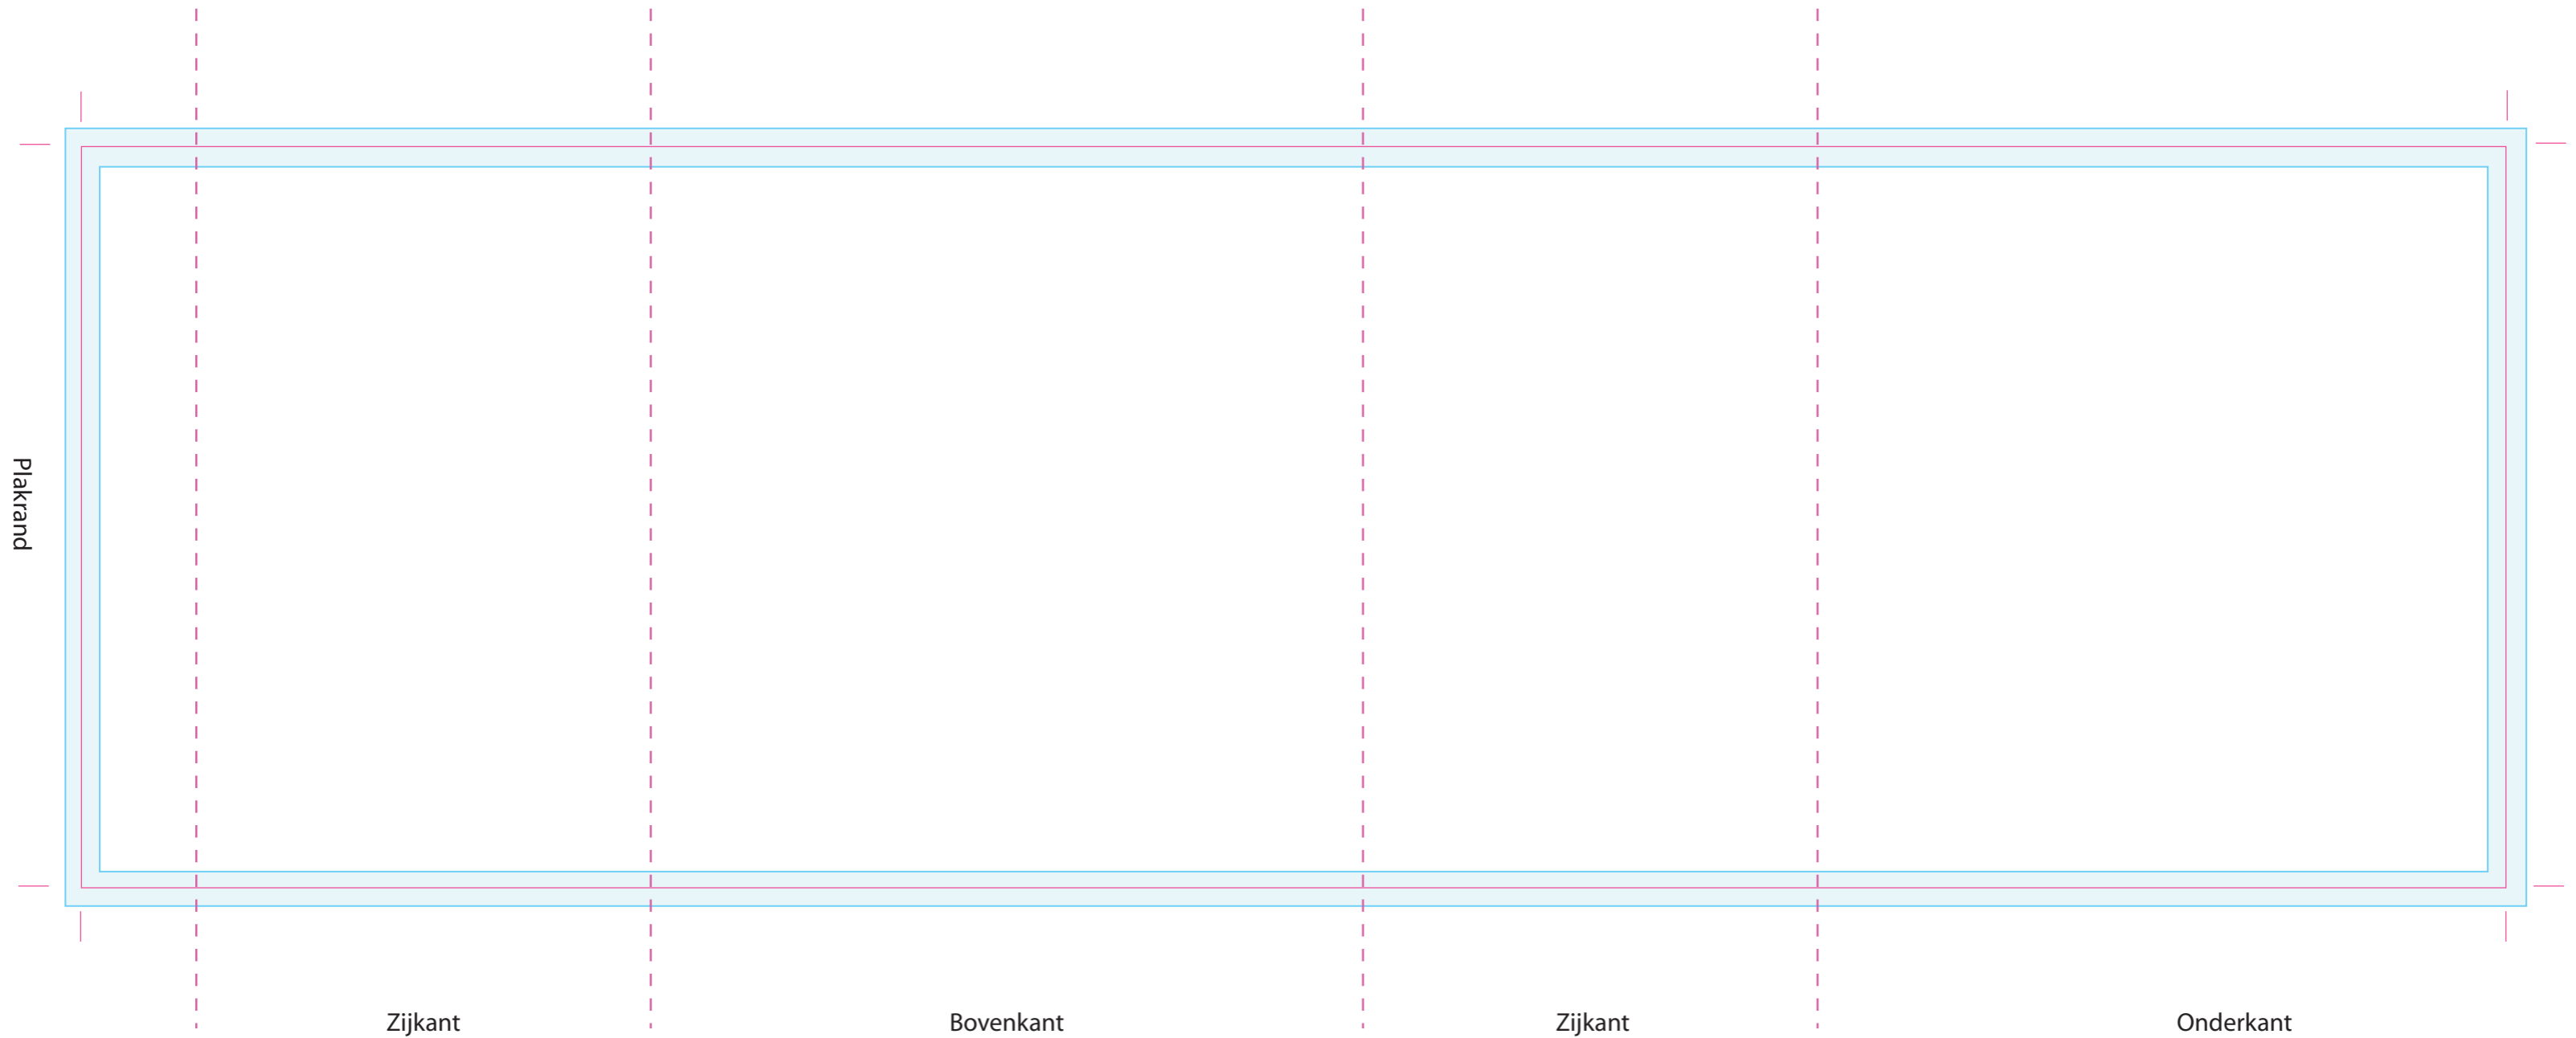

Uitgesneden formaat: 399 mm x 122mm

Let op: Opmaak

-  Vrije opmaak - Deze ruimte is vrij van opmaak.
-  Marge - In deze ruimte moet de achtergrond doorlopen, maar geen tekst of belangrijke elementen die niet afgesneden mogen worden.
-  Snijlijn - Vanaf deze markering wordt het label afgesneden.
-  Vouwlijn - Dit zijn de zijkanten van de kweekreep

Let op: Aanlevering

- Bestandstype: PDF, Ai, PSD, Jpeg
- Voor PSD en Jpeg bestanden: Minimale resolutie is 300 DPI.
- Voor PDF en Ai: Afbeeldingen insluiten en tekst in lettercontouren.
- Voor vragen: E ntp@fortunefactory.nl
T 078 699 08 41