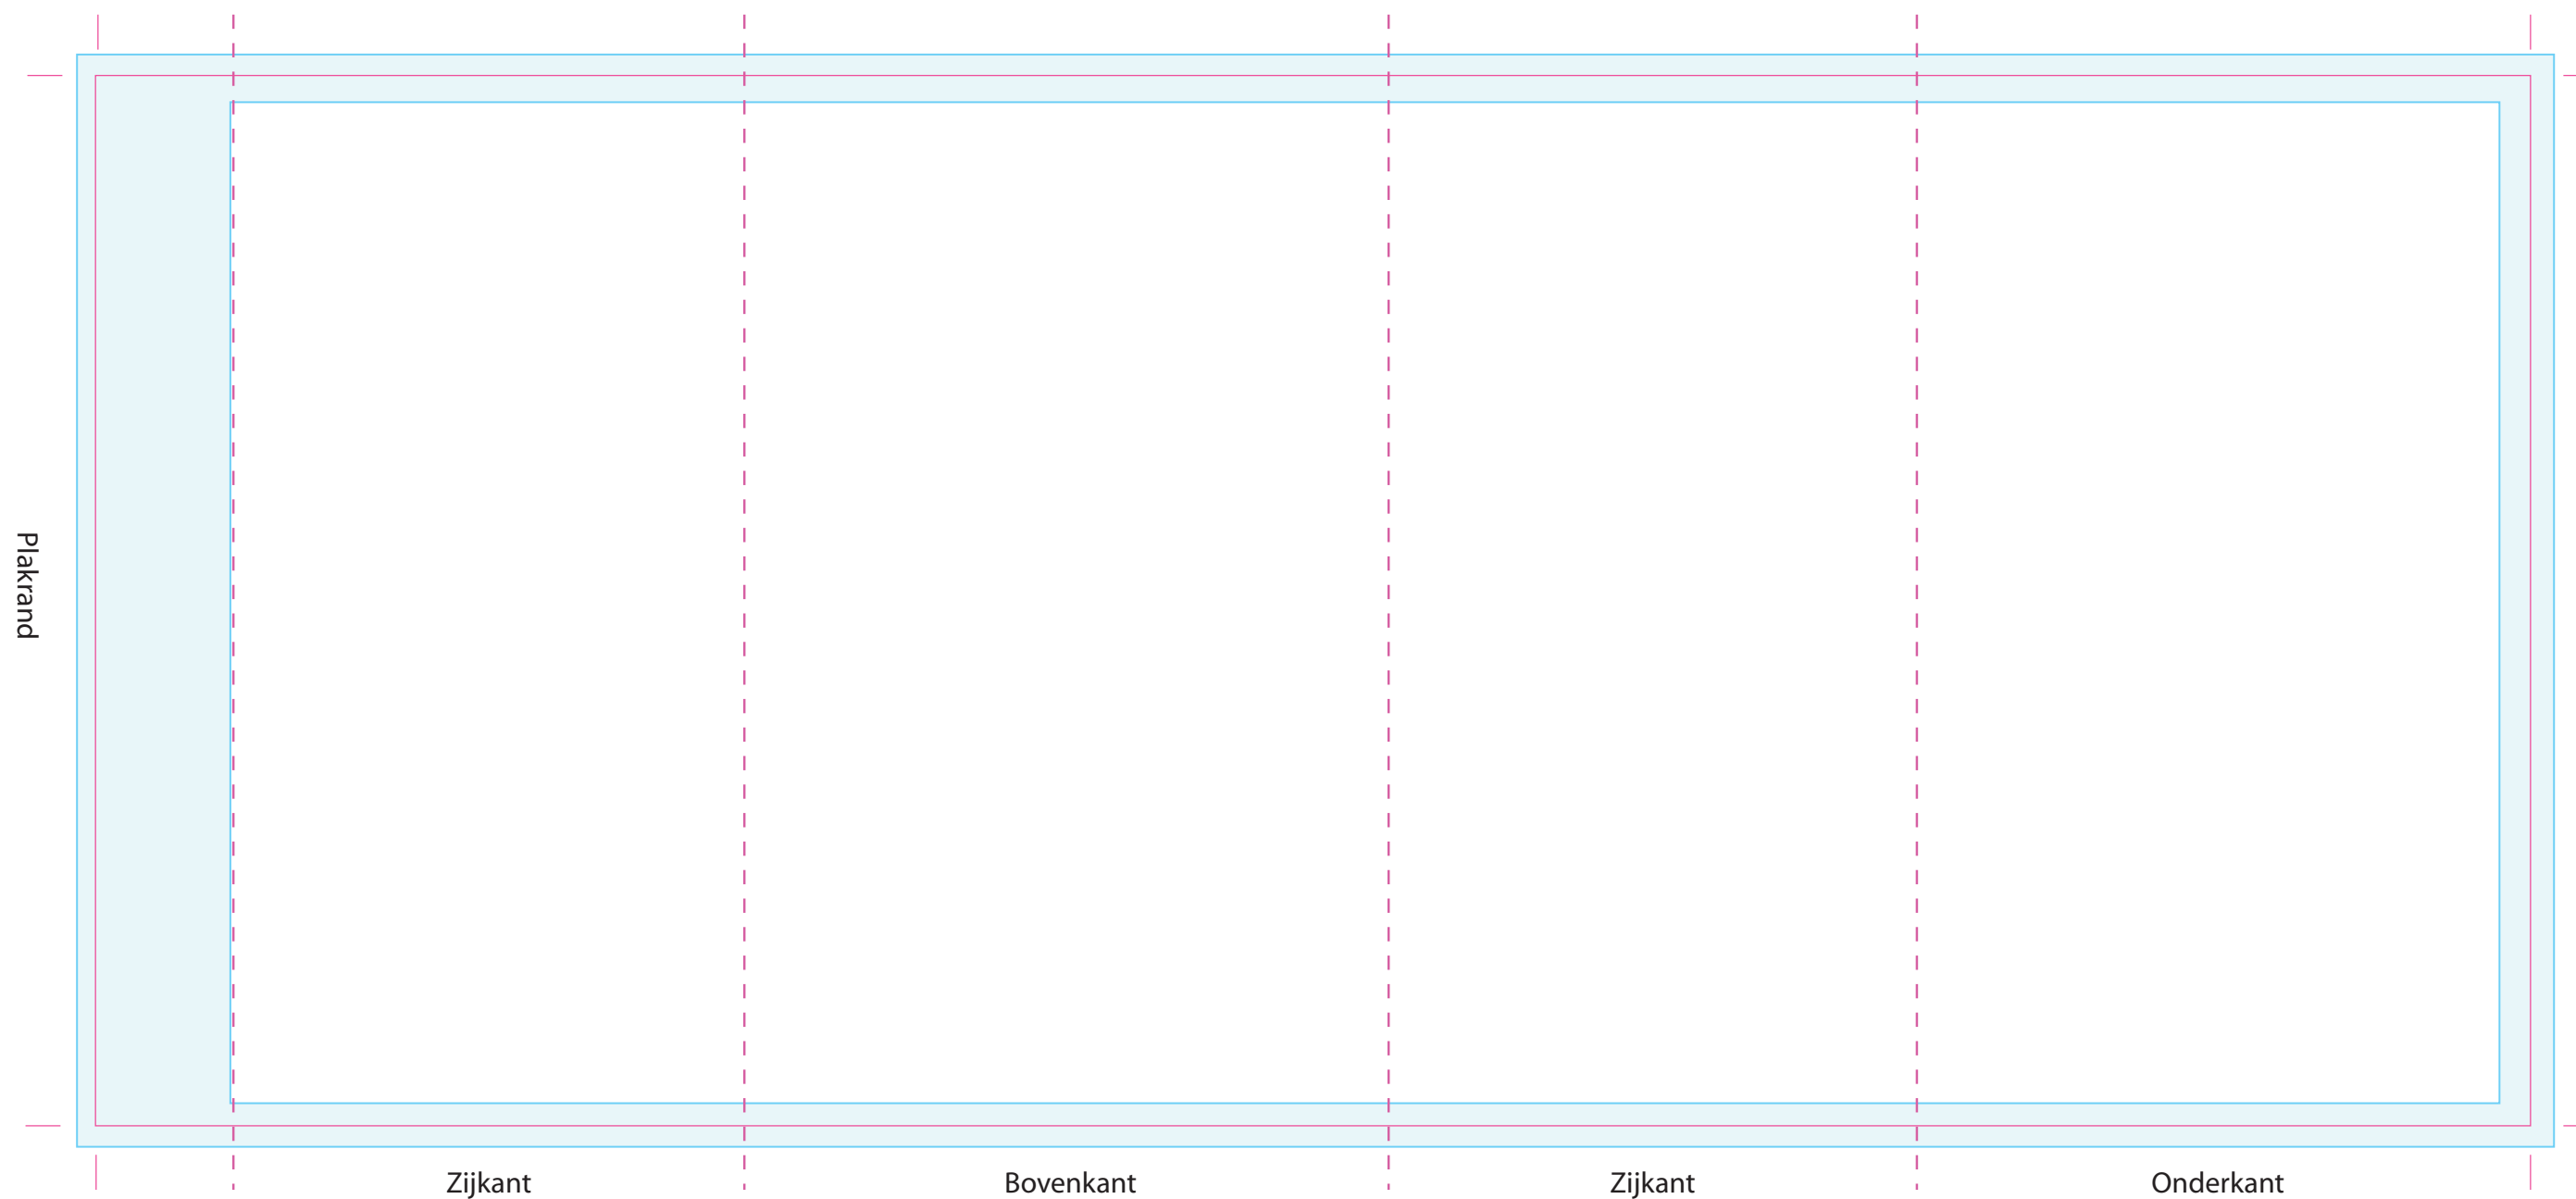

Uitgesneden formaat: 348 mm x 150 mm

Let op: Opmaak

-  Vrije opmaak - Deze ruimte is vrij van opmaak.
-  Marge - In deze ruimte moet de achtergrond doorlopen, maar geen tekst of belangrijke elementen die niet afgesneden mogen worden.
-  Snijlijn - Vanaf deze markering wordt het label afgesneden.
-  Vouwlijn - Dit zijn de zijkanten van de kweekreep

Let op: Aanlevering

- Bestandstype: PDF, Ai, PSD, Jpeg
- Voor PSD en Jpeg bestanden: Minimale resolutie is 300 DPI.
- Voor PDF en Ai: Afbeeldingen insluiten en tekst in lettercontouren.
- Voor vragen: E ntp@fortunefactory.nl
T 078 699 08 41