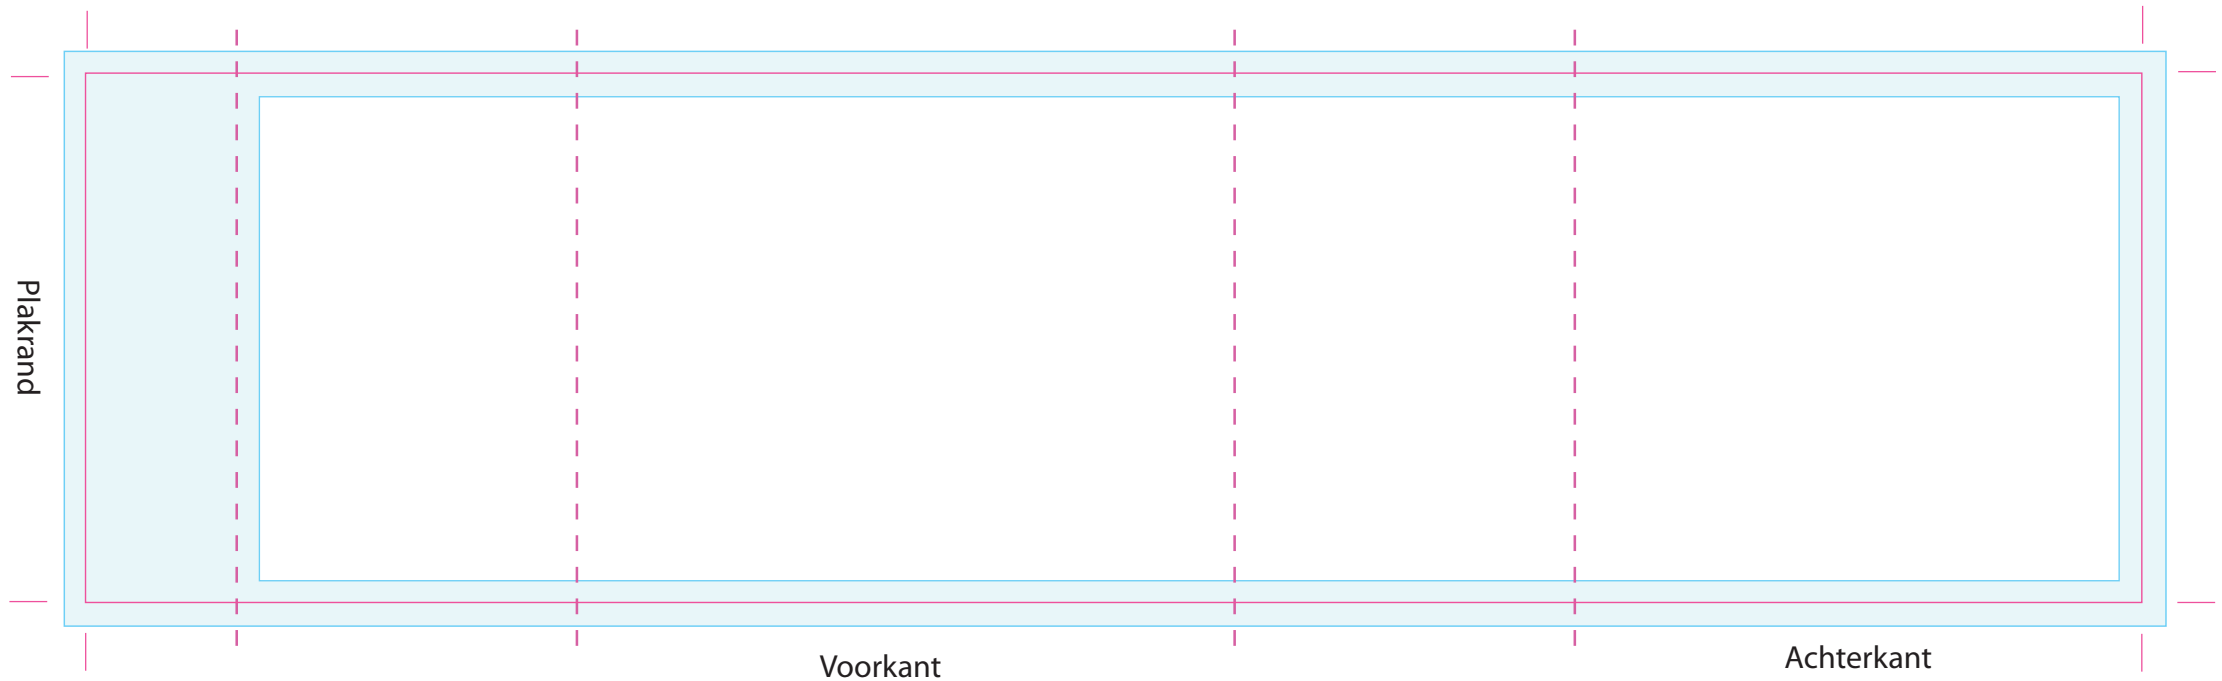

Uitgesneden formaat: 270 mm x 105 mm

Let op: Opmaak

-  Vrije opmaak - Deze ruimte is vrij van opmaak.
-  Marge - In deze ruimte moet de achtergrond doorlopen, maar geen tekst of belangrijke elementen die niet afgesneden mogen worden.
-  Snijlijn - Vanaf deze markering wordt het label afgesneden.
-  Vouwlijn - Dit zijn de zijkanten van de kweekreep

Let op: Aanlevering

- Bestandstype: PDF, Ai, PSD, Jpeg
- Voor PSD en Jpeg bestanden: Minimale resolutie is 300 DPI.
- Voor PDF en Ai: Afbeeldingen insluiten en tekst in lettercontouren.
- Voor vragen: E ntp@fortunefactory.nl
T 078 699 08 41