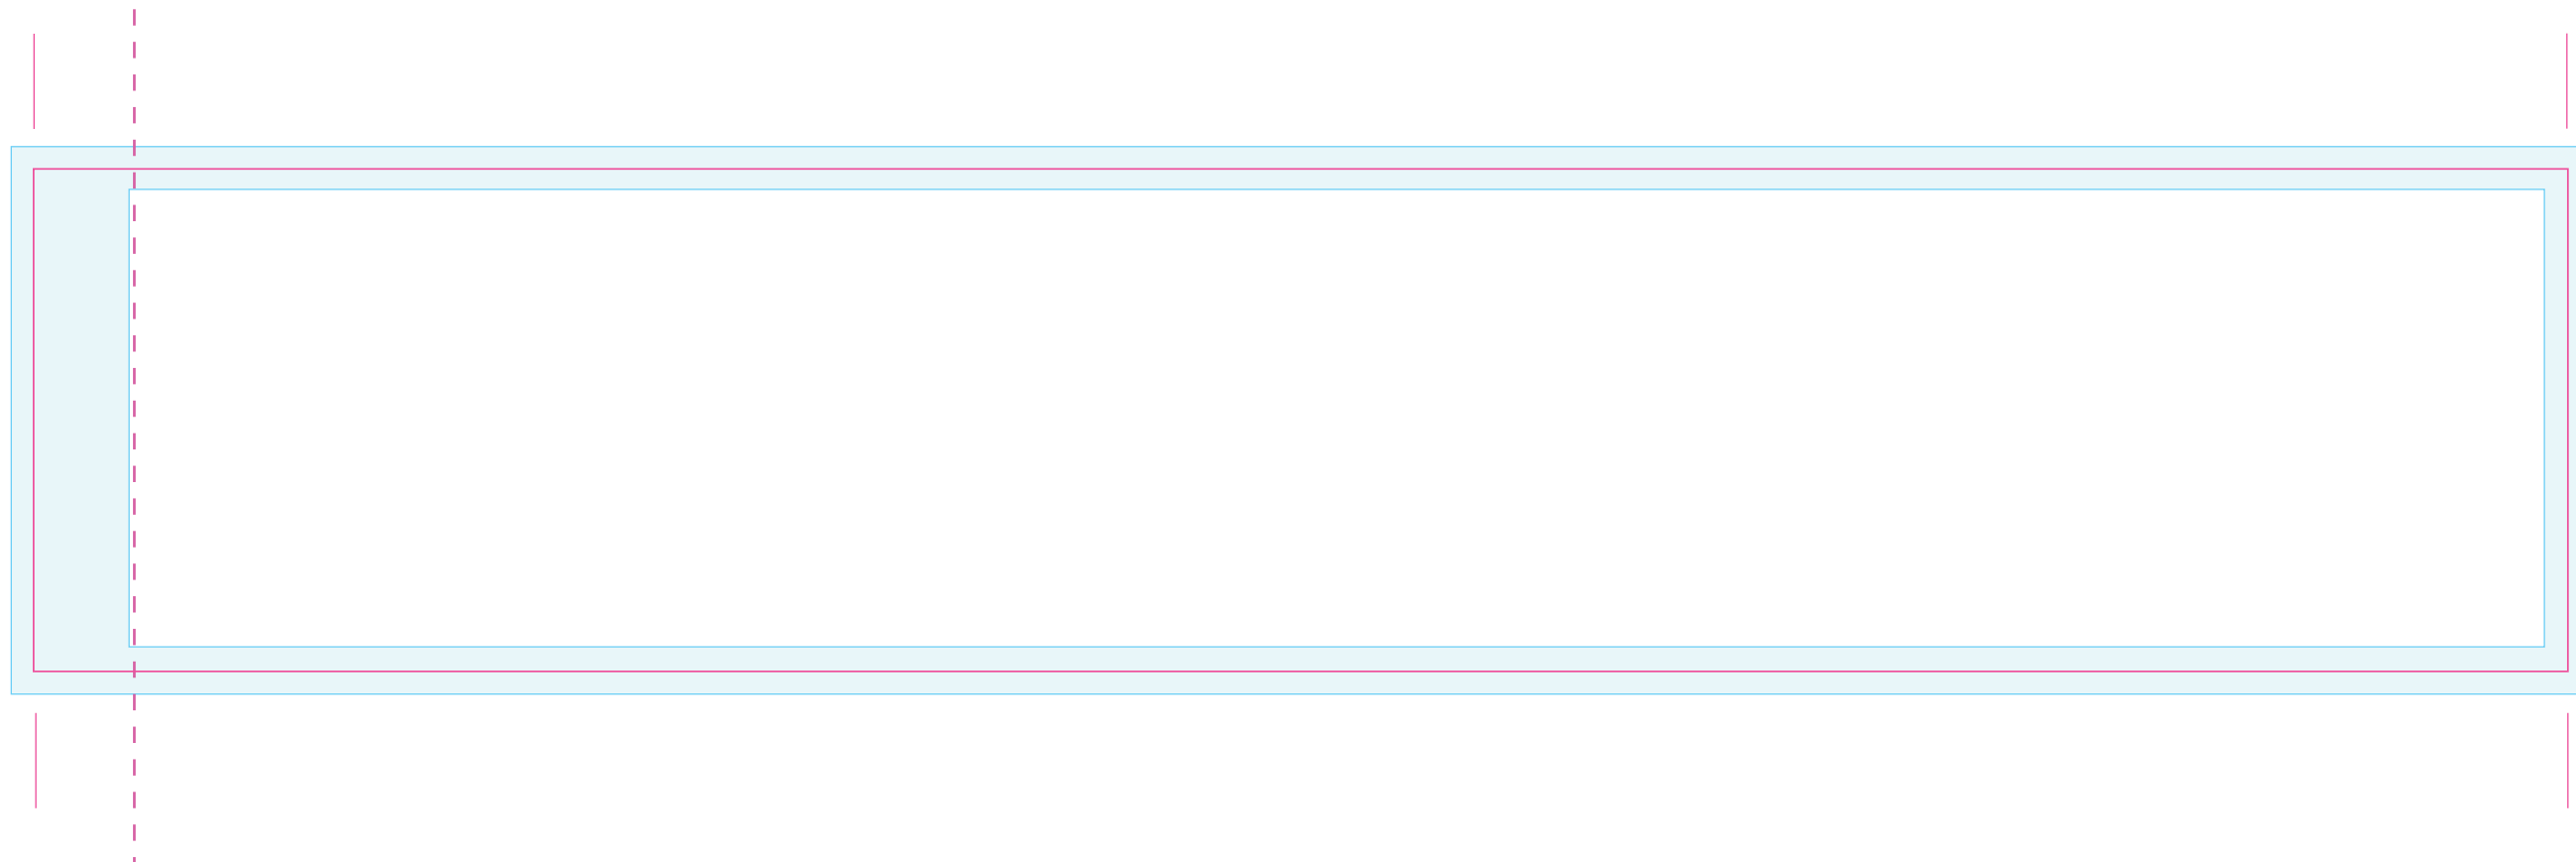

Uitgesneden formaat: 338 mm x 67 mm

Let op: Opmaak

-  **Vrije opmaak** - Deze ruimte is vrij van opmaak.
-  **Marge** - In deze ruimte moet de achtergrond doorlopen, maar geen tekst of belangrijke elementen die niet afgesneden mogen worden.
- **Snijlijn** - Vanaf deze markering wordt het label afgesneden.
- **Plakrand** - Vanaf deze markering wordt het label overlapt.

Let op: Aanlevering

- Bestandstype: PDF, Ai, PSD, Jpeg
- Voor PSD en Jpeg bestanden: Minimale resolutie is 300 DPI.
- Voor PDF en Ai: Afbeeldingen insluiten en tekst in lettercontouren.
- Voor vragen: E ntp@fortunefactory.nl
T 078 699 08 41