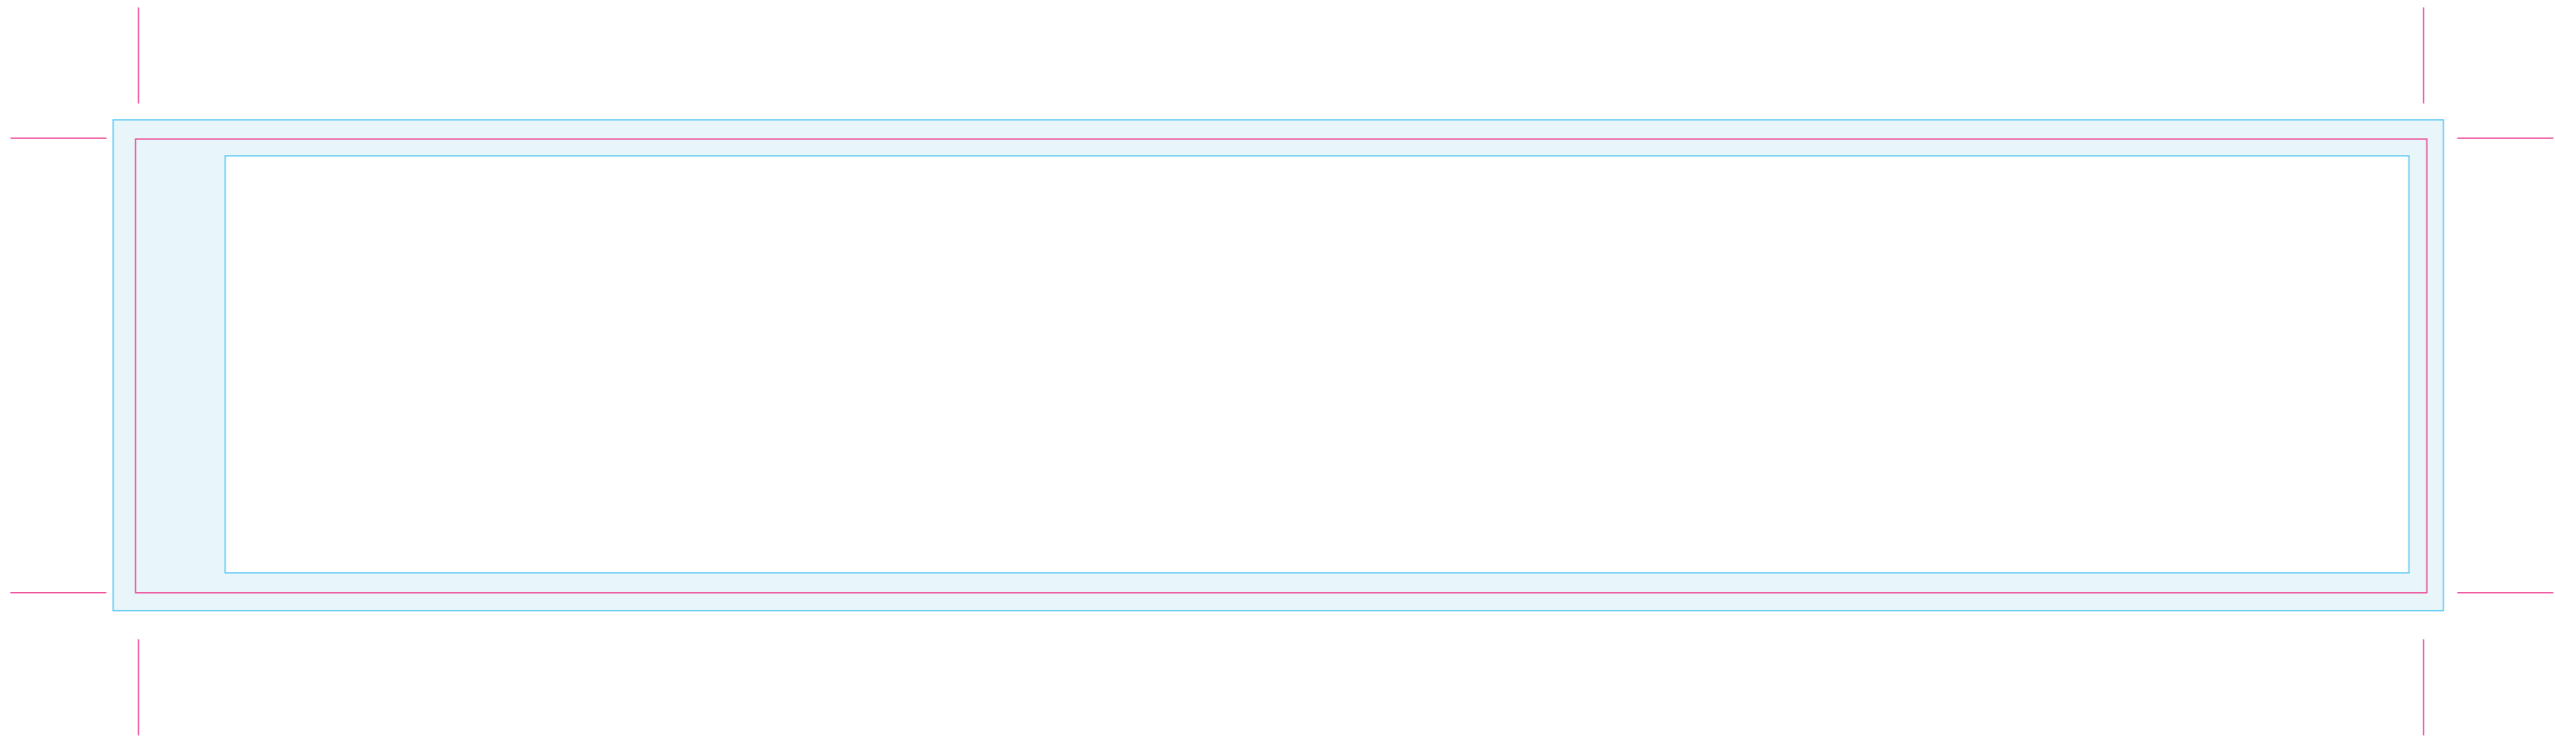

# Uitgesneden formaat: 303 mm x 60 mm

## Let op: Opmaak

-  Vrije opmaak - Deze ruimte is vrij van opmaak.
-  Marge - In deze ruimte moet de achtergrond doorlopen, maar geen tekst of belangrijke elementen die niet afgesneden mogen worden.
-  Snijlijn - Vanaf deze markering wordt het label afgesneden.
-  Plakrand - Vanaf deze markering wordt het label overlapt.