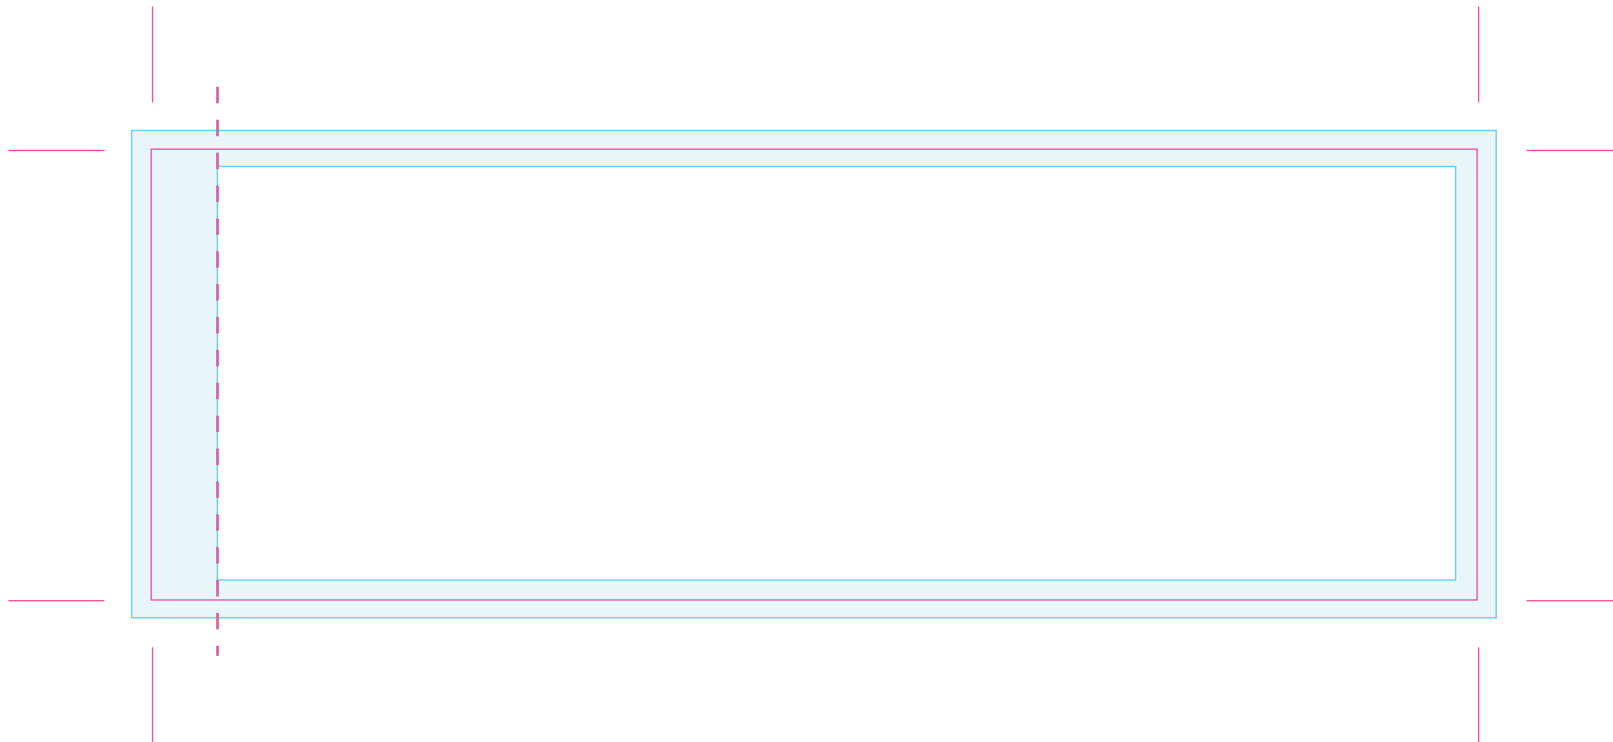

Uitgesneden formaat: 175 mm x 59 mm

Let op: Opmaak

-  **Vrije opmaak** - Deze ruimte is vrij van opmaak.
-  **Marge** - In deze ruimte **moet** de achtergrond doorlopen, maar geen tekst of belangrijke elementen die niet afgesneden mogen worden.
-  **Snijlijn** - Vanaf deze markering wordt het label afgesneden.
-  **Plakrand** - Vanaf deze markering wordt het label overlapt.

Let op: Aanlevering

- Bestandstype: PDF, Ai, PSD, Jpeg
- Voor PSD en Jpeg bestanden: **Minimale resolutie** is 300 DPI.
- Voor PDF en Ai: **Afbeeldingen insluiten** en **tekst in lettercontouren**.
- Voor vragen: **E** ntp@fortunefactory.nl
T 078 699 08 41