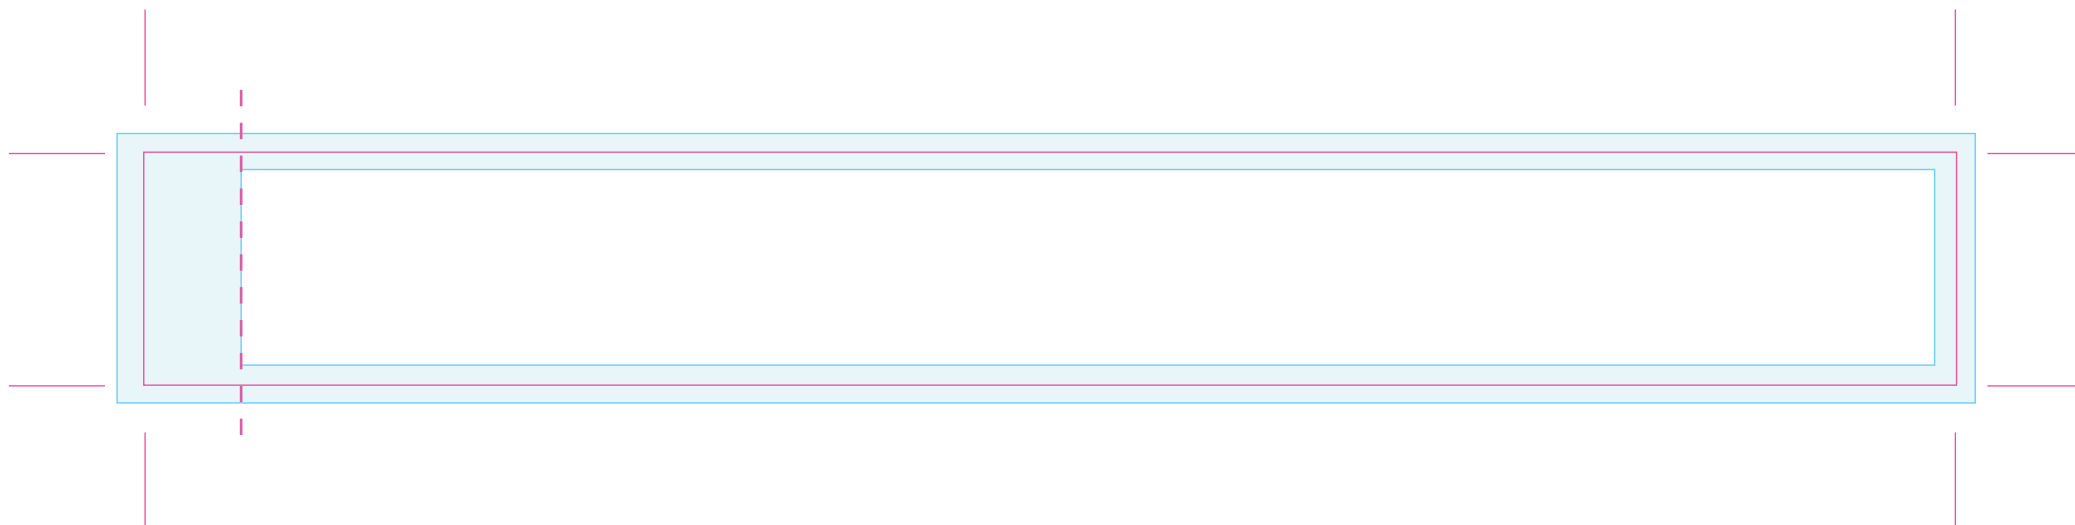

# Uitgesneden formaat: 240 mm x 31 mm

## Let op: Opmaak

-  **Vrije opmaak** - Deze ruimte is vrij van opmaak.
-  **Marge** - In deze ruimte **moet** de achtergrond doorlopen, maar geen tekst of belangrijke elementen die niet afgesneden mogen worden.
-  **Snijlijn** - Vanaf deze markering wordt het label afgesneden.
-  **Plakrand** - Vanaf deze markering wordt het label overlapt.