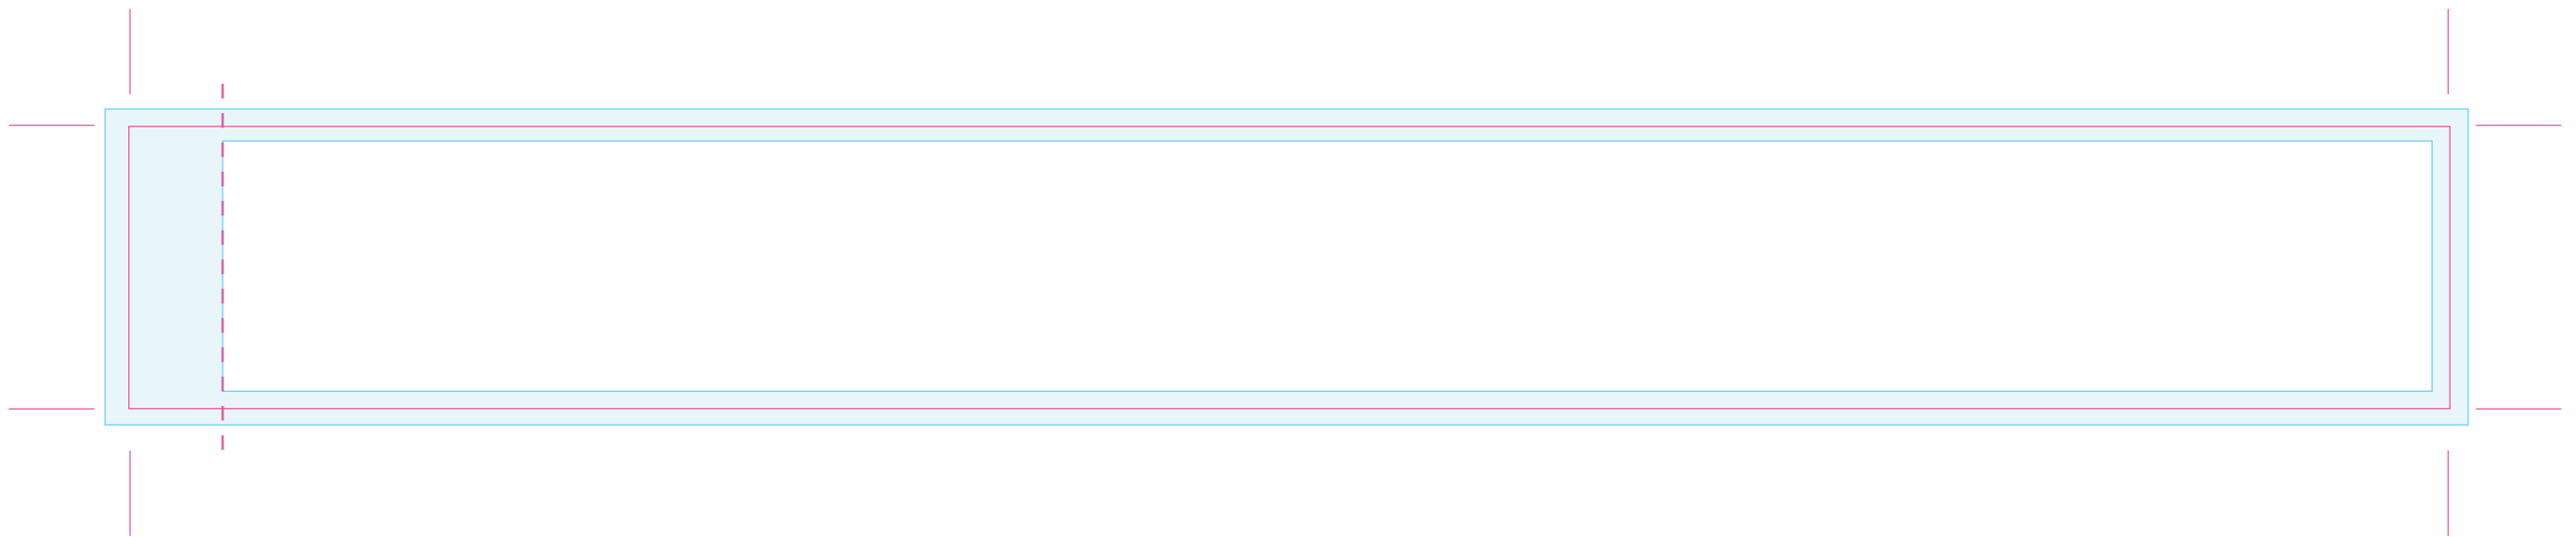

# Uitgesneden formaat: 345 mm x 42 mm

## Let op: Opmaak

-  **Vrije opmaak** - Deze ruimte is vrij van opmaak.
-  **Marge** - In deze ruimte **moet** de achtergrond doorlopen, maar geen tekst of belangrijke elementen die niet afgesneden mogen worden.
-  **Snijlijn** - Vanaf deze markering wordt het label afgesneden.
-  **Plakrand** - Vanaf deze markering wordt het label overlapt.