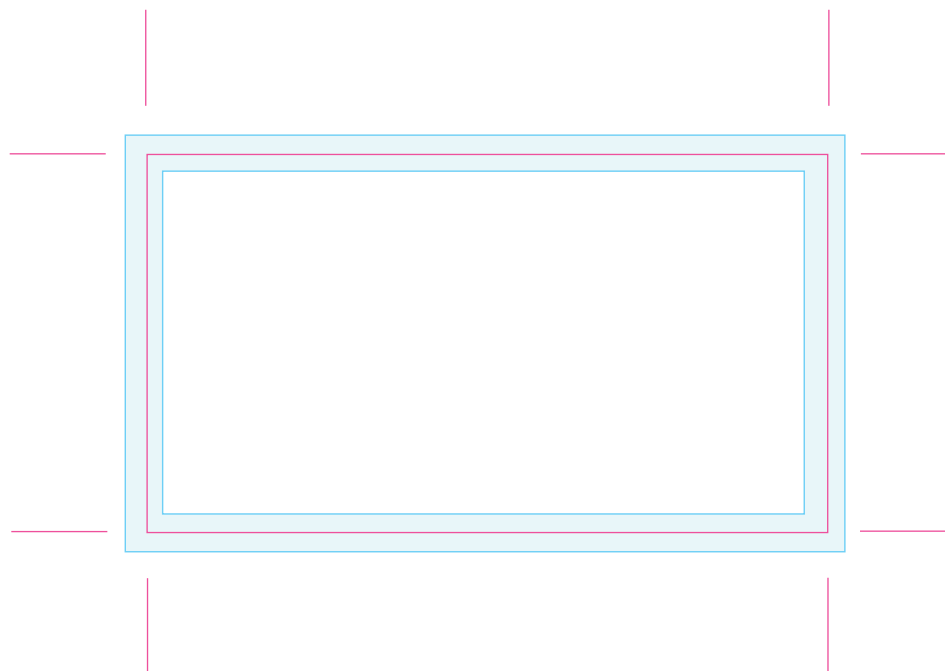

# Uitgesneden formaat: 90 mm x 50 mm

## Let op: Opmaak

-  **Vrije opmaak** - Deze ruimte is vrij van opmaak.
-  **Marge** - In deze ruimte **moet** de achtergrond doorlopen, maar geen tekst of belangrijke elementen die niet afgesneden mogen worden.
-  **Snijlijn** - Vanaf deze markering wordt het label afgesneden.