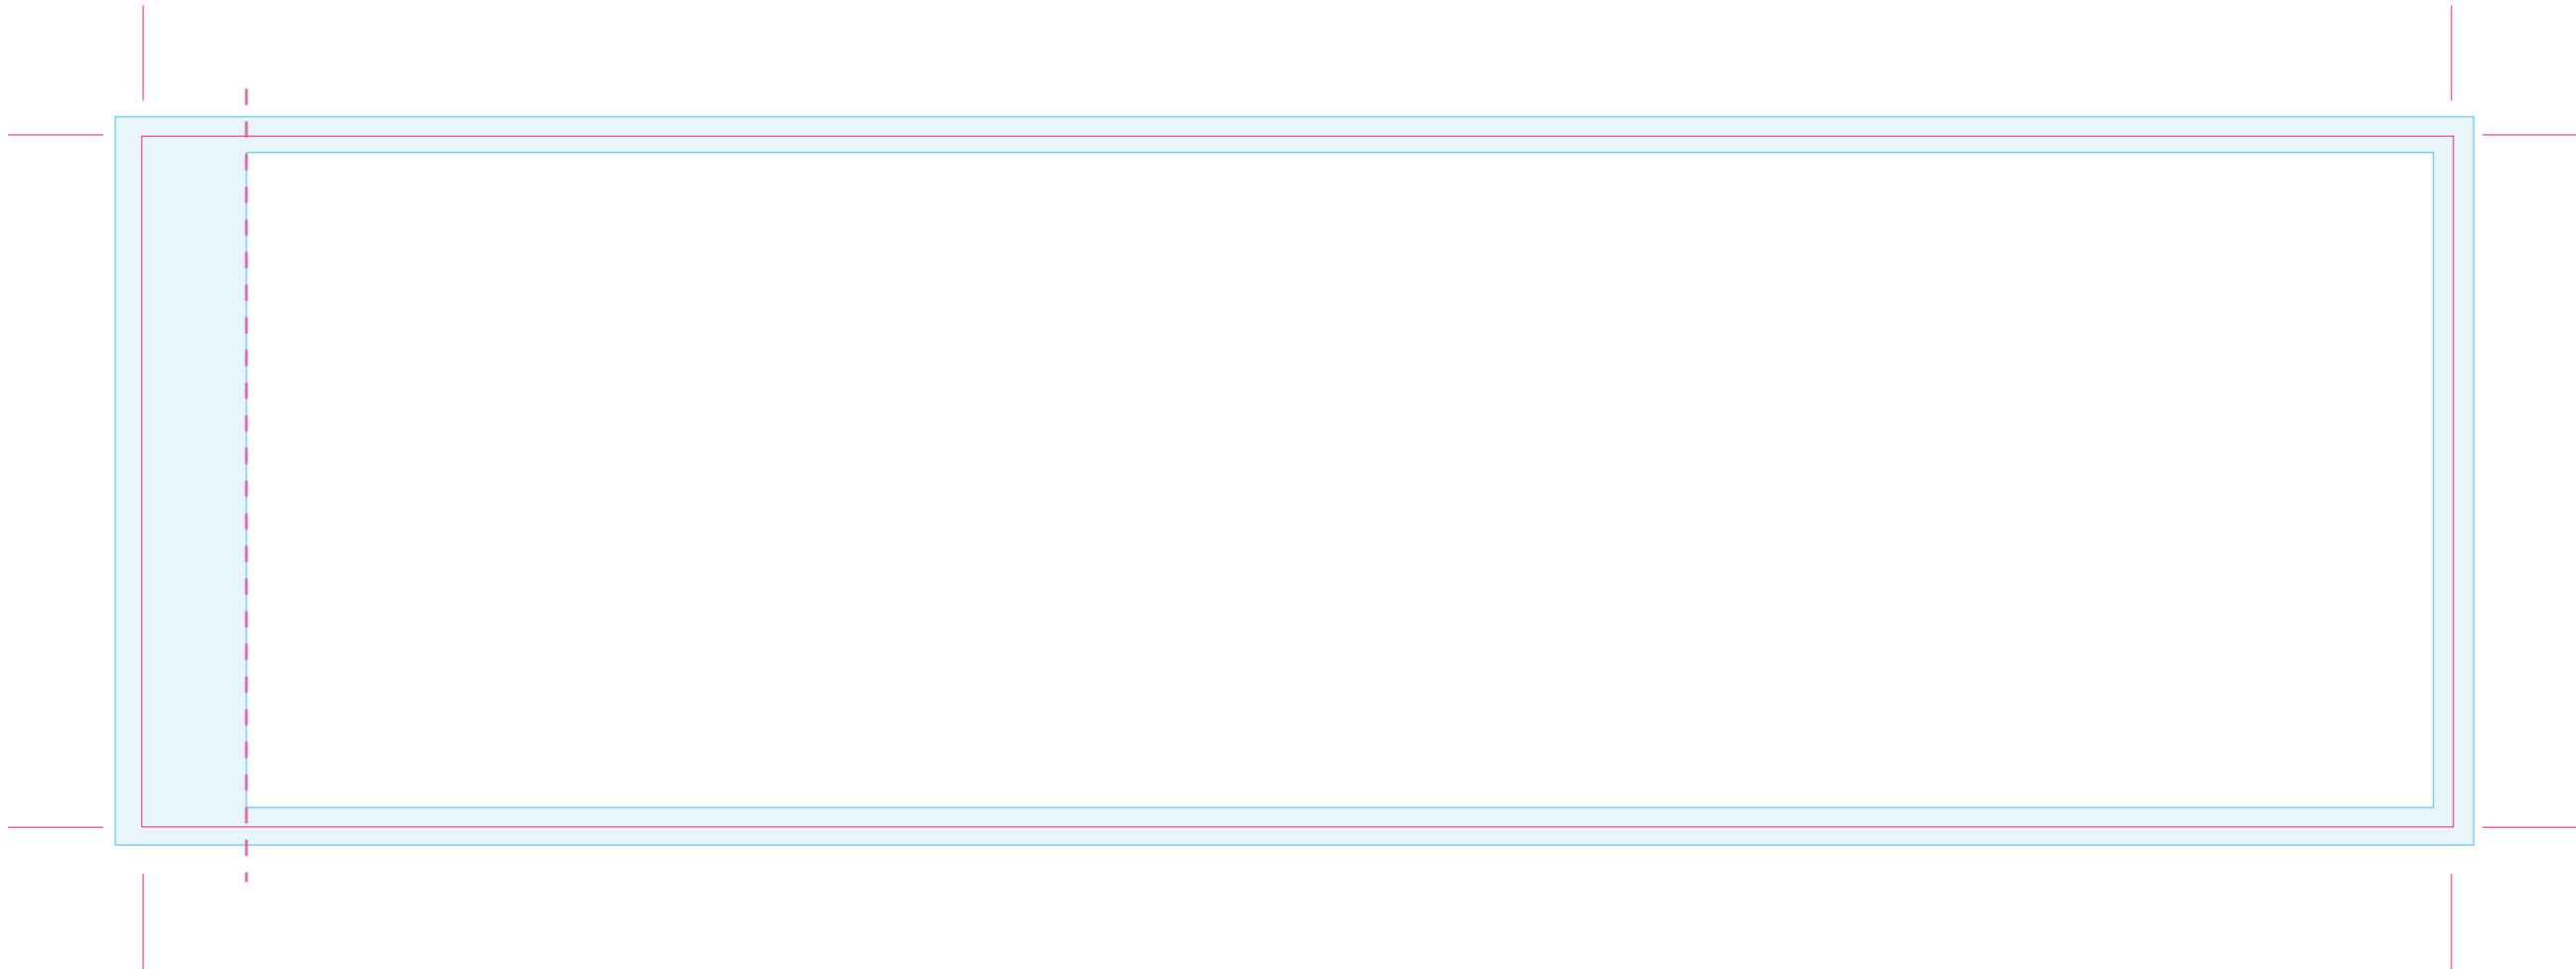

Uitgesneden formaat: 308 mm x 92 mm

Let op: Opmaak

-  **Vrije opmaak** - Deze ruimte is vrij van opmaak.
-  **Marge** - In deze ruimte **moet** de achtergrond doorlopen, maar geen tekst of belangrijke elementen die niet afgesneden mogen worden.
-  **Snijlijn** - Vanaf deze markering wordt het label afgesneden.
-  **Plakrand** - Vanaf deze markering wordt het label overlapt.

Let op: Aanlevering

- Bestandstype: PDF, Ai, PSD, Jpeg
- Voor PSD en Jpeg bestanden: **Minimale resolutie** is 300 DPI.
- Voor PDF en Ai: **Afbeeldingen insluiten** en **tekst in lettercontouren**.
- Voor vragen: **E** ntp@fortunefactory.nl
T 078 699 08 41