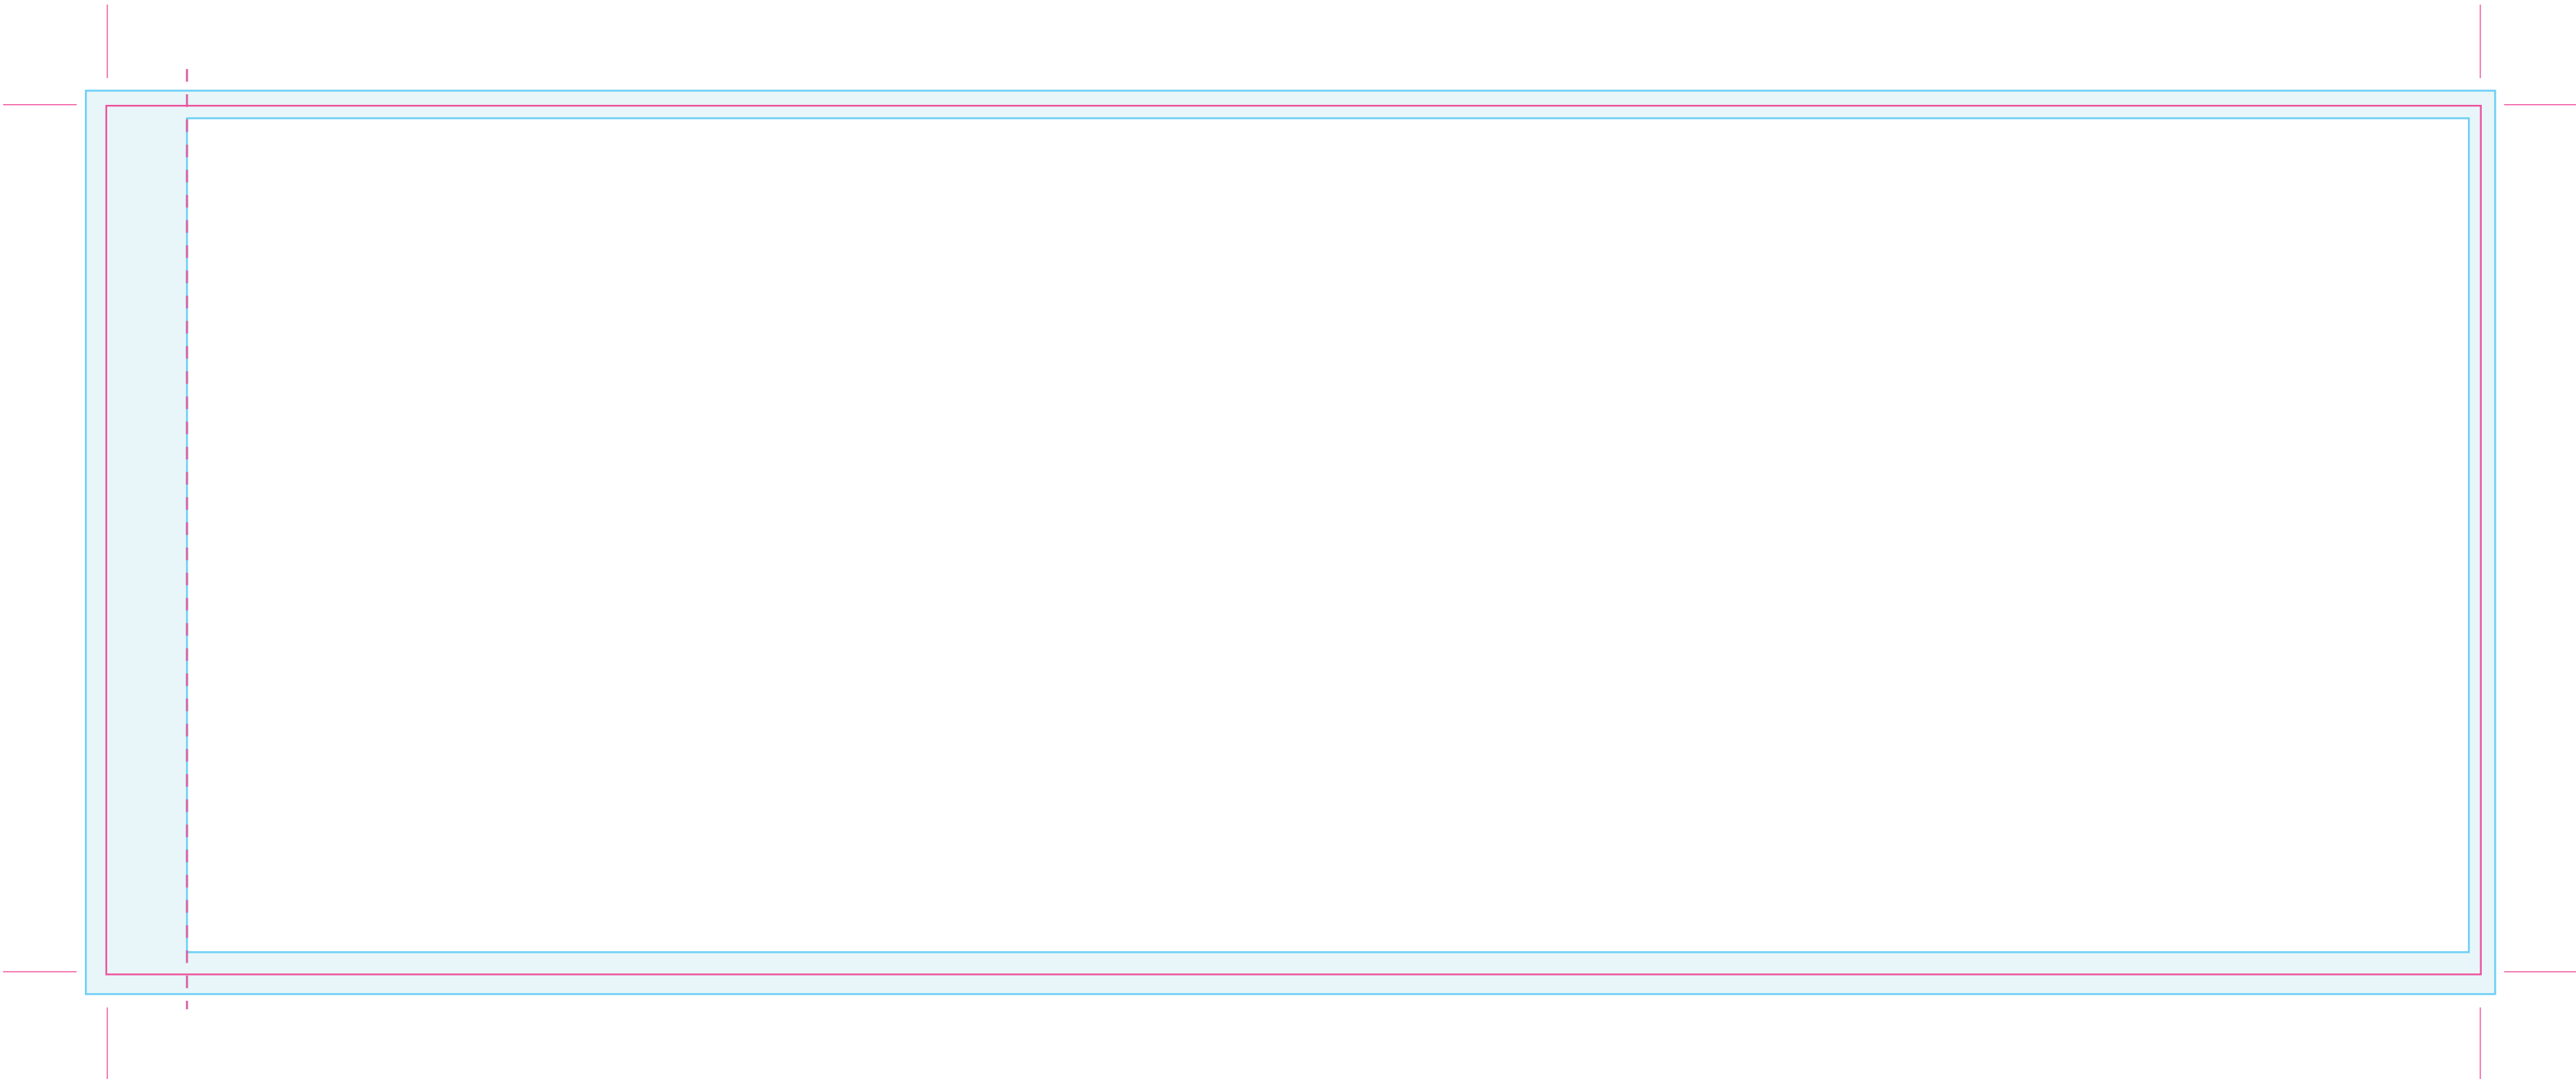

Uitgesneden formaat: 410 mm x 150 mm

Let op: Opmaak

-  **Vrije opmaak** - Deze ruimte is vrij van opmaak.
-  **Marge** - In deze ruimte **moet** de achtergrond doorlopen, maar geen tekst of belangrijke elementen die niet afgesneden mogen worden.
-  **Snijlijn** - Vanaf deze markering wordt het label afgesneden.
-  **Plakrand** - Vanaf deze markering wordt het label overlapt.

Let op: Aanlevering

- Bestandstype: PDF, Ai, PSD, Jpeg
- Voor PSD en Jpeg bestanden: **Minimale resolutie** is 300 DPI.
- Voor PDF en Ai: **Afbeeldingen insluiten** en **tekst in lettercontouren**.
- Voor vragen: **E** ntp@fortunefactory.nl
T 078 699 08 41